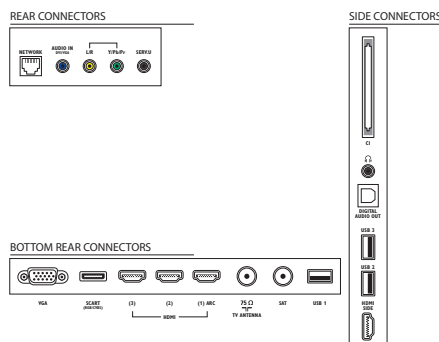

Praticité

- Liaison réseau PC: SimplyShare
- Installation facile: Détection automatique des périphériques Philips, Assistant de connexion de périphérique, Assistant d'installation du réseau, Assistant de réglage
- Facilité d'utilisation: Touche Home (Accueil) unique, Manuel d'utilisation à l'écran
- Réglages du format d'écran: Remplissage automatique, Zoom automatique, Extension 16/9, Super zoom, Non mis à l'échelle, Écran large
- Indication de l'intensité du signal
- Télétexte: Hypertexte 1200 pages
- Mise à niveau micrologicielle possible: Assist. mise à niv. micrologiciel auto, Possibilité de mise à niveau micrologicielle par USB, Mise à niveau micrologicielle en ligne
- Guide électronique de programmes: Guide électronique de programmes 8 j.

Tuner/réception/transmission

- TV numérique: DVB-C MPEG-2*, DVB-C MPEG4*, DVB-S2 MPEG4 HD, TNT (MPEG2)*, TNT MPEG4*, Prise en charge DVB-S HD+ (Astra)
- Lecture vidéo: NTSC, PAL, SECAM

Alimentation

- Puissance électrique: 220 - 240 V, 50/60 Hz
- Température ambiante: De 5 °C à 40 °C
- Classe énergétique: A
- Classe énergétique européenne: 44 W
- Consommation énergétique annuelle: 61 kWh
- Consommation en veille: < 0,15 W
- Fonctions d'économie d'énergie: Minuterie de mise hors tension automatique, Mode Eco, Capteur de luminosité, Image Muet (pour la radio)

Dimensions

- Dimensions de l'emballage (l x H x P): 930,0 x 552,0 x 158,0 mm

Date de publication
2013-05-27

Version: 8.1.12

12 NC: 8670 000 86005
EAN: 87 12581 63023 2

© 2013 Koninklijke Philips N.V.
Tous droits réservés.

Les caractéristiques sont sujettes à modification sans préavis. Les marques commerciales sont la propriété de Koninklijke Philips N.V. ou de leurs détenteurs respectifs.

www.philips.com

- Dimensions de l'appareil (l x H x P): 741,6 x 453,0 x 34,3 mm
- Dimensions de l'appareil (support inclus) (l x H x P): 741,6 x 494,7 x 250,0 mm
- Poids du produit: 8,2 kg
- Poids du produit (support compris): 10,7 kg
- Poids (emballage compris): 13,0 kg
- Support mural compatible: 200 x 200 mm

Accessoires

- Accessoires fournis: Cordon d'alimentation, Télécommande, 2 piles AAA, Support de table pivotant, Guide de mise en route, Brochure légale et de sécurité, Adaptateur péritel, Adaptateur câble composantes, Guide rapide Smart TV, Livret de garantie
- Accessoires en option: Montage mural Philips SQM 6415

* Net TV : rendez-vous sur le site www.philips.com/smarttv pour découvrir les offres disponibles dans votre pays.
* Enregistrement USB uniquement pour les chaînes numériques couvertes par le Guide électronique de programmes TV sur IP (des restrictions sont susceptibles de s'appliquer selon le pays ou la chaîne), l'enregistrement peut être limité par des droits de reproduction télévisuelle (CI+). Connexion Internet indispensable.
* DivX Certified® pour lire les vidéos DivX® jusqu'à HD 1080p, y compris les contenus de qualité.
* Le téléviseur prend en charge la réception DVB pour les chaînes gratuites. Certains opérateurs DVB peuvent ne pas être pris en charge. Vous trouverez une liste à jour dans la section FAQ du site Web d'assistance de Philips. Pour certains opérateurs, un abonnement et un accès conditionnel sont exigés. Pour plus d'informations, contactez votre opérateur.
* Consommation électrique en kWh par an, sur la base d'un téléviseur fonctionnant 4 heures par jour pendant 365 jours. La consommation électrique réelle dépend de l'utilisation du téléviseur.
* Guide électronique des programmes (EPG) 8 jours, non disponible dans certains pays
* L'appareil permet la réception de la télévision numérique terrestre à accès libre hongroise