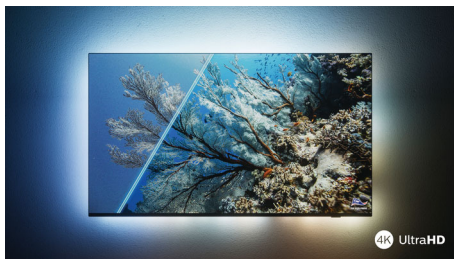

Téléviseur Smart TV 4K UHD LED

Principaux formats HDR pris en charge Dolby Vision et Dolby Atmos, Téléviseur Smart TV SAPHI 126 cm (50"), Pixel Precise Ultra HD

Points forts

Téléviseur 4K UHD LED

Appréciez tout ce que vous regardez avec ce téléviseur 4K UHD LED. Le moteur Philips Pixel Precise Ultra HD optimise la qualité de l'image pour offrir des images nettes, des couleurs riches et des mouvements fluides. Vous bénéficierez toujours d'une expérience visuelle optimale.

Design fin et esthétique.

Vous recherchez un téléviseur adapté à votre pièce ? L'écran pratiquement sans cadre de ce téléviseur 4K Smart TV convient à n'importe

quel intérieur ou presque. Les pieds fins argentés donnent l'impression que l'écran flotte dans les airs. L'emballage et les inserts sont fabriqués avec du papier et du carton recyclés.