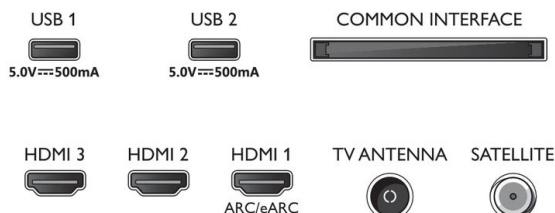

Design

- Couleurs du téléviseur: Cadre argent
- Design du socle: Pieds argent

Dimensions

- Dimensions de l'emballage (l x H x P): 1 240,0 x 785,0 x 150,0 millimètre
- Dimensions de l'appareil (l x H x P): 1 113,0 x 654,4 x 85,3 millimètre

50PUS7657/12

- Dimensions de l'appareil (support inclus) (l x H x P): 1 113,0 x 673,9 x 9,3 millimètre
- Dimensions du pied (l x H x P): 808,4 x 28 x 245,3 millimètre
- Poids du produit: 9,2 kg
- Poids du produit (support compris): 9,3 kg
- Poids (emballage compris): 12,1 kg
- Hauteur du meuble jusqu'au bord inférieur du téléviseur: 28 millimètre
- Distance entre 2 supports: 808,4/929,7 millimètre
- Compatible avec un montage mural: 100 x 200 mm

Accessoires

- Accessoires fournis: Télécommande, 2 piles AAA, Cordon d'alimentation, Guide de démarrage rapide, Brochure légale et de sécurité, Support de table

Carte énergie UE

- Numéros d'enregistrement EPREL: 1205173
- Classe énergétique pour SDR: FR
- Puissance nécessaire en fonctionnement pour SDR: 64 kWh/1 000 h
- Classe énergétique pour HDR: G
- Puissance nécessaire en fonctionnement pour HDR: 116 kWh/1 000 h
- Mode veille en réseau: < 2,0 W
- Consommation du téléviseur éteint: S.O.
- Technologie de dalle utilisée: LED LCD

Connections

Side

Rear

Date de publication
2022-07-20

Version: 6.1.1

12 NC: 8670 001 82558
EAN: 87 18863 03398 2

© 2022 Koninklijke Philips N.V.
Tous droits réservés.

Les caractéristiques sont sujettes à modification sans préavis. Les marques commerciales sont la propriété de Koninklijke Philips N.V. ou de leurs détenteurs respectifs.

www.philips.com

- Le Guide électronique des programmes et la visibilité (jusqu'à 8 jours) varient selon le pays et l'opérateur.
- Le téléviseur prend en charge la réception DVB pour les chaînes gratuites. Certains opérateurs DVB peuvent ne pas être pris en charge. Vous trouverez une liste à jour dans la section FAQ du site Web d'assistance de Philips. Pour certains opérateurs, un abonnement et un accès conditionnel sont exigés. Pour plus d'informations, contactez votre opérateur.
- L'application Philips TV Remote et les fonctionnalités varient selon le modèle de téléviseur, l'opérateur, le pays, le modèle de smartphone et son système d'exploitation. Pour plus d'informations, visitez www.philips.com/TVRemoteapp.
- Les applications Smart TV proposées varient selon le modèle de téléviseur et le pays. Pour plus d'informations, visitez www.philips.com/smarttv.
- Ce téléviseur contient du plomb uniquement dans certaines parties ou certains composants pour lesquels aucune solution alternative n'existe conformément aux clauses de non-responsabilité de la directive RoHS.
- Amazon Premium est disponible dans certaines langues et certains pays.
- Abonnement Netflix requis. Sous réserve des conditions sur <https://www.netflix.com>
- Rakuten TV est disponible dans certaines langues et certains pays.