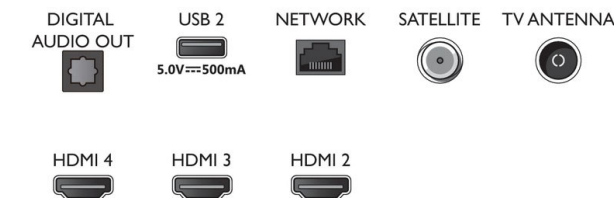

Bottom

Fecha de emisión
2023-02-04

Versión: 7.0.1

12 NC: 8670 001 82568
EAN: 87 18863 03400 2

© 2023 Koninklijke Philips N.V.
Todos los derechos reservados.

Las especificaciones están sujetas a cambios sin previo aviso. Las marcas registradas son propiedad de Koninklijke Philips N.V. o de sus propietarios respectivos.

www.philips.com

* La guía electrónica de programación y la visibilidad real (hasta 8 días) dependen del país y del operador.

* El televisor admite la recepción de DVB-T para emisiones gratuitas. Puede que determinados operadores de DVB-T no sean compatibles. Puedes encontrar una lista actualizada en la sección de preguntas frecuentes del sitio Web de asistencia de Philips. Algunos operadores requieren acceso condicional y suscripción. Ponte en contacto con tu operador para obtener más información.

* La aplicación TV Remote de Philips y las funciones relacionadas varían según el modelo de televisor, el operador y el país, así como el modelo de dispositivo inteligente y el sistema operativo. Para obtener más detalles, visita: www.philips.com/TVRemoteapp.

* Las aplicaciones de Smart TV varían según el modelo de televisor y el país. Para obtener más información, visita: www.philips.com/smarttv.

* Este televisor contiene plomo solo en algunas partes o componentes donde no existe una tecnología alternativa de acuerdo con las cláusulas de exención de la Directiva RoHS.

* Tamaño de la memoria (Flash): 16 G. El espacio real disponible en disco puede variar (en función, por ejemplo de las aplicaciones (pre)instaladas, el sistema operativo instalado, etc.)

* Amazon, Alexa y todos los logotipos relacionados son marcas comerciales de Amazon.com, Inc. o sus filiales. Amazon Alexa está disponible en determinados idiomas y países.

* Google Assistant está disponible en televisores Android de Philips con Android O (8) o versión posterior del sistema operativo. GA está disponible en determinados idiomas y países, y desde el principio se ofrece soporte para inglés del Reino Unido y alemán de Alemania y francés de Francia. La lista de idiomas y países admitidos se ampliará con el tiempo.