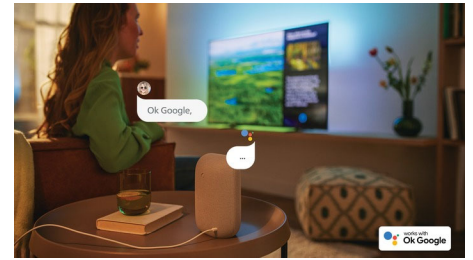

Dolby Vision y Dolby Atmos

Gracias a la incorporación de Dolby Vision y Dolby Atmos, tus películas, programas y juegos se ven y suenan increíbles. Verás la imagen que el director quería que vieras: ¡se acabaron las escenas decepcionantes demasiado oscuras para distinguirlas! Escucha cada palabra con claridad y disfruta de los efectos de sonido como si realmente estuvieran ocurriendo a tu alrededor.

Diseño atractivo y fino.

¿Buscas un televisor que se adapte a tu sala? La pantalla prácticamente sin bisel de este Smart TV 4K es perfecta para todo tipo de interiores, y la base compacta en plateado hace que parezca que la pantalla está flotando. Nuestros embalajes y folletos adjuntos utilizan papel y cartón reciclado.

Android TV

Tu Android TV de Philips te ofrece el contenido que quieres cuando lo quieres. Puedes personalizar la pantalla de inicio para mostrar tus aplicaciones favoritas, lo que te facilitará la reproducción de las películas y los programas que te encantan. También puedes reproducirlos desde donde los dejaste.

Control por voz con IA

Puedes utilizar tu voz para controlar tu Android TV de Philips a través de cualquier altavoz que incorpore el Asistente de Google o mediante una aplicación de mando a distancia para Android TV. ¿Quieres buscar aplicaciones, transmitir contenido o jugar a juegos? Solo tienes que pedirlo.