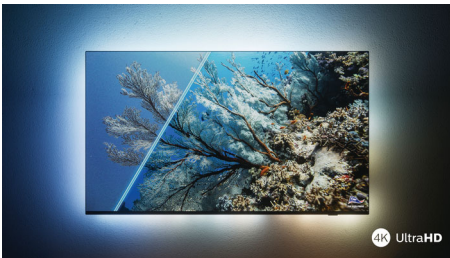

PHILIPS

Android TV 4K UHD

Televisor con Ambilight en 3 lados Principales formatos HDR compatibles, Dolby Vision y Dolby Atmos, Android TV de 126 cm (50")

Destacados

50PUS8057/12

Philips Ambilight

Gracias a Philips Ambilight, la increíble experiencia de ver un televisor Philips es aún mayor. Las luces LED alrededor del borde del televisor brillan y cambian de color en perfecta sincronía con los colores de la acción en pantalla o de la música. Es tan cálido y envolvente que te preguntarás cómo has podido disfrutar de la televisión sin él.

TV LED 4K UHD

Te encantará todo lo que veas en este TV LED 4K UHD. El motor Pixel Precise Ultra HD de Philips optimiza la calidad de imagen para ofrecer imágenes nítidas, colores ricos y movimientos suaves. Siempre disfrutarás de la mejor experiencia visual posible.