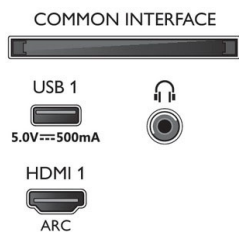

Diseño

- Colores del televisor: Bisel plateado claro
- Diseño del soporte: Base en plateado claro

Dimensiones

- Dimensiones de la caja (An. x Al x Pr.):

50PUS8057/12

- 1240,0 x 785,0 x 150,0 mm
- Dimensiones del equipo (An. x Al x Pr.): 1115,6 x 644,7 x 81,6 mm
- Dimensiones del equipo con soporte (An. x Al x Pr.): 1115,6 x 672,9 x 255,8 mm
- Dimensiones del soporte (An. x Al x Pr.): 732,0 x 27,0 x 255,8 mm
- Peso del producto: 12,1 kg
- Peso del producto (+ soporte): 12,2 kg
- Peso incluido embalaje: 15,4 kg
- Compatible con el montaje en pared: 200 x 300 mm

Accesorios

- Accesorios incluidos: Mando a distancia, 2 pilas AAA, Soporte para la mesa, Cable de alimentación, Guía de inicio rápido, Folleto legal y de seguridad

Etiqueta energética de la UE

- Números de registro de EPREL: 1166347
- Clase energética para SDR: F
- Demanda de alimentación en modo de encendido para SDR: 64 kWh/1000 h
- Clase energética para HDR: F
- Demanda de alimentación en modo de encendido para HDR: 65 kWh/1000 h
- Modo de espera en red: <2,0 W
- Consumo de energía en modo apagado: No disponible
- Tecnología del panel utilizada: LED LCD

Connections

Side

Bottom

Fecha de emisión
2023-02-04

Versión: 7.0.1

12 NC: 8670 001 82568
EAN: 87 18863 03400 2

© 2023 Koninklijke Philips N.V.
Todos los derechos reservados.

Las especificaciones están sujetas a cambios sin previo aviso. Las marcas registradas son propiedad de Koninklijke Philips N.V. o de sus propietarios respectivos.