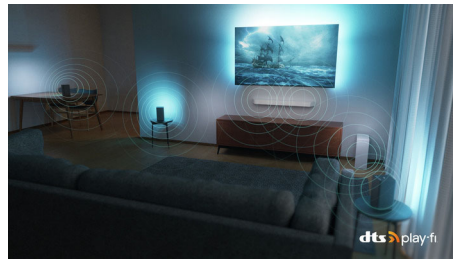

Philips OLED
TV Ambilight 4K

TV Ambilight de 121 cm (48")

P5 con AI Perfect Picture Engine
Sonido Dolby Atmos
Google TV™

48OLED708

Veas lo que veas. Juegues a lo que juegues.

TV Ambilight 4K

Nuestro televisor OLED más asequible te acerca más a todo lo que te gusta. La imagen realista, el sonido Dolby Atmos y el halo envolvente de Ambilight generan una emoción de cine para cada programa, película y juego en tu propio salón.

Televisor OLED Ambilight

Detalle y profundidad. Televisor OLED Ambilight.

Diseño exclusivo

Diseño de primera calidad. Preparado para el futuro.

Dolby Vision y Dolby Atmos

Gracias a la incorporación de Dolby Vision y Dolby Atmos, tus películas, programas y juegos se ven y suenan increíbles. Verás la imagen que el director quería que vieras: ¡se acabaron las escenas decepcionantes demasiado oscuras para distinguirlas! Escucha cada palabra con claridad y disfruta de los efectos de sonido como si realmente estuvieran ocurriendo a tu alrededor.

DTS Play-Fi

Disfrutarás de un sonido fantástico y claro desde el primer momento. Si quieres más, el sistema doméstico inalámbrico de Philips con DTS Play-Fi te permite conectarte a barras de sonido y altavoces inalámbricos compatibles por toda la casa en cuestión de segundos.