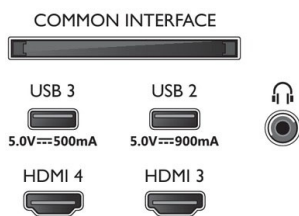

Accesorios

- Accesorios incluidos: Mando a distancia, 2 pilas AAA, Soporte para la mesa, Cable de alimentación, Guía de inicio rápido, Folleto legal y de seguridad

Etiqueta energética de la UE

- Números de registro de EPREL: Por confirmar
- Clase energética para SDR: No disponible
- Demanda de alimentación en modo de encendido para SDR: Por confirmar kWh/1000 h
- Clase energética para HDR: No disponible
- Demanda de alimentación en modo de encendido para HDR: Por confirmar kWh/1000 h
- Consumo de energía en modo apagado: No disponible
- Modo de espera en red: 2,0 W
- Tecnología del panel utilizada: OLED

Connections

Side

Bottom

Fecha de emisión
2023-02-25

Versión: 2.1.1

12 NC: 8670 001 88197
EAN: 87 18863 03708 9

© 2023 Koninklijke Philips N.V.
Todos los derechos reservados.

Las especificaciones están sujetas a cambios sin previo aviso. Las marcas registradas son propiedad de Koninklijke Philips N.V. o de sus propietarios respectivos.