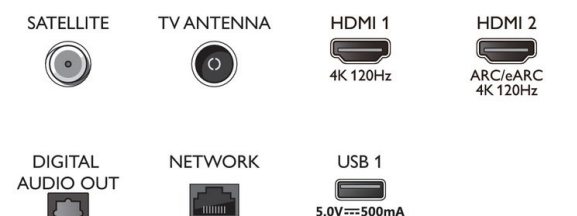

- WMA (v2 hasta v9.2), WMA-PRO (v9 y v10), FLAC
- Formatos de reproducción de imagen: JPEG, BMP, GIF, PNG, 360 photo, HEIF

Diseño

- Colores del televisor: Marco de bisel metálico
- Diseño del soporte: Soportes cromados satinados

Accesorios

- Accesorios incluidos: Mando a distancia, 2 pilas AAA, Soporte para la mesa, Cable de alimentación, Guía de inicio rápido, Folleto legal y de seguridad

Etiqueta energética de la UE

- Números de registro de EPREL: Por confirmar
- Clase energética para SDR: No disponible
- Demanda de alimentación en modo de encendido para SDR: Por confirmar kWh/1000 h
- Clase energética para HDR: No disponible
- Demanda de alimentación en modo de encendido para HDR: Por confirmar kWh/1000 h
- Consumo de energía en modo apagado: No disponible
- Modo de espera en red: 2,0 W
- Tecnología del panel utilizada: OLED

Connections

Side

Bottom

Fecha de emisión
2023-02-25

Versión: 2.1.1

12 NC: 8670 001 88197
EAN: 87 18863 03708 9

© 2023 Koninklijke Philips N.V.
Todos los derechos reservados.

Las especificaciones están sujetas a cambios sin previo aviso. Las marcas registradas son propiedad de Koninklijke Philips N.V. o de sus propietarios respectivos.