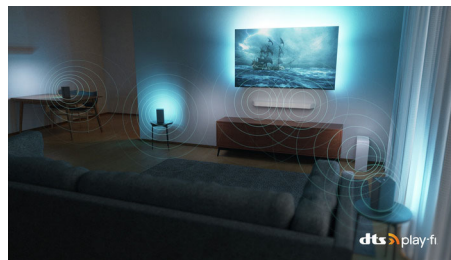

Imagen ultranítida

Imagen ultranítida. Visualización vibrante.

Dolby Vision y Dolby Atmos

Gracias a la incorporación de Dolby Vision y Dolby Atmos, tus películas, programas y juegos

se ven y suenan increíbles. Verás la imagen que el director quería que vieras: ¡se acabaron las escenas decepcionantes demasiado oscuras para distinguirlas! Escucha cada palabra con claridad y disfruta de los efectos de sonido como si realmente estuvieran ocurriendo a tu alrededor.

Embalaje responsable

Televisor elegante preparado para el futuro.

DTS Play-Fi

Disfrutarás de un sonido fantástico y claro desde el primer momento. Si quieres más, el sistema doméstico inalámbrico de Philips con DTS Play-Fi te permite conectarte a barras de sonido y altavoces inalámbricos compatibles por toda la casa en cuestión de segundos.