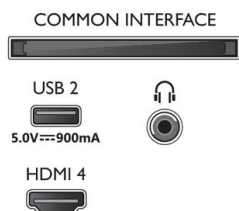

Accesorios

- Accesorios incluidos: Mando a distancia, 2 pilas AAA, Soporte para la mesa, Cable de alimentación, Guía de inicio rápido, Folleto legal y de seguridad

Etiqueta energética de la UE

- Números de registro de EPREL: 1493053
- Clase energética para SDR: G
- Demanda de alimentación en modo de encendido para SDR: 69 kWh/1000 h
- Clase energética para HDR: G
- Demanda de alimentación en modo de encendido para HDR: 142 kWh/1000 h
- Consumo de energía en modo apagado: No disponible
- Modo de espera en red: 2,0 W
- Tecnología del panel utilizada: LED LCD

Connections

Side

Bottom

SATELLITE

TV ANTENNA

HDMI 1

Fecha de emisión
2023-03-18

Versión: 2.1.2