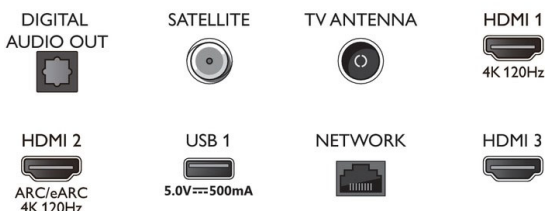

Bottom

Date de publication
2023-03-18

Version: 2.1.2

12 NC: 8670 001 88612
EAN: 87 18863 03790 4

© 2023 Koninklijke Philips N.V.
Tous droits réservés.

Les caractéristiques sont sujettes à modification sans préavis. Les marques commerciales sont la propriété de Koninklijke Philips N.V. ou de leurs détenteurs respectifs.

www.philips.com

- Le Guide électronique des programmes et la visibilité (jusqu'à 8 jours) varient selon le pays et l'opérateur.
- Les offres d'applications Android peuvent varier selon le pays. Pour plus d'informations, visitez le site local du Google Play Store.
- Le téléviseur prend en charge la réception DVB pour les chaînes gratuites. Certains opérateurs DVB peuvent ne pas être pris en charge. Vous trouverez une liste à jour dans la section FAQ du site Web d'assistance de Philips. Pour certains opérateurs, un abonnement et un accès conditionnel sont exigés. Pour plus d'informations, contactez votre opérateur.
- L'application Philips TV Remote et les fonctionnalités varient selon le modèle de téléviseur, l'opérateur, le pays, le modèle de smartphone et son système d'exploitation. Pour plus d'informations, visitez www.philips.com/TVRemoteapp.
- Enregistrement USB uniquement pour les chaînes numériques. Les enregistrements peuvent être limités par des droits de reproduction télévisuelle (CI+). Des restrictions sont susceptibles de s'appliquer selon le pays ou la chaîne.
- Ce téléviseur contient du plomb uniquement dans certaines parties ou certains composants pour lesquels aucune solution alternative n'existe conformément aux clauses de non-responsabilité de la directive RoHS.
- Taille de la mémoire (flash) : 16 Go ; espace disque véritablement disponible sujet à variation (en fonction par exemple des applications (pré-)installées, du système d'exploitation installé, etc.)
- Amazon, Alexa et tous les logos associés sont des marques commerciales de Amazon.com, Inc. ou de ses filiales. Amazon Alexa est disponible avec certaines langues et dans certains pays.
- Amazon Premium est disponible dans certaines langues et certains pays.
- Abonnement Disney+ requis. Sous réserve des conditions de <https://www.disneyplus.com> (c) 2020 Disney et de ses entités liées. Disney+ est disponible dans certaines langues et certains pays.
- L'Assistant Google est disponible sur les téléviseurs Philips Android fonctionnant sous Android O (8) ou une version ultérieure. L'Assistant Google est disponible dans certaines langues et certains pays.
- Abonnement Netflix requis. Sous réserve des conditions de <https://www.netflix.com>
- Rakuten TV est disponible dans certaines langues et certains pays.
- Google TV est le nom de l'expérience logicielle de cet appareil et une marque commerciale de Google LLC.
- Google TV est le nom de l'expérience logicielle de cet appareil et une marque commerciale de Google LLC. YouTube, Ok Google et les autres marques sont des marques commerciales de Google LLC.