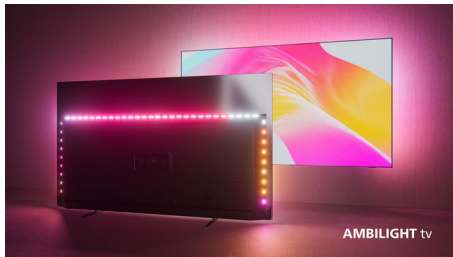

Philips LED
Téléviseur 4K Ambilight

Téléviseur Ambilight 126 cm
(50")

Prend en charge les formats HDR
Son Dolby Atmos
Philips Smart TV

50PUS8108

Un téléviseur à votre service !

Téléviseur 4K Ambilight

Les dernières sorties vous intéressent ? Dites simplement ce que vous recherchez à Alexa qui est intégrée à ce téléviseur. Vous n'avez plus qu'à vous installer confortablement et laisser la technologie Ambilight, totalement immersive, vous plonger au cœur de l'intrigue ! Vous bénéficierez également d'une image ultra-nette et d'un son réaliste Dolby Atmos.

Téléviseur LED 4K Ambilight. Ultra-net et immersif.

- L'immersion dans les contenus que vous aimez. Téléviseur Ambilight.
- Une image nette et éclatante.
- Image et son cinématographiques. Dolby Vision et Dolby Atmos.

Les téléviseurs Ambilight sont équipés de LED placées derrière l'écran qui réagissent à l'image affichée pour vous plonger au cœur d'un halo de lumière colorée. Tout est transformé : votre téléviseur semble plus grand et l'immersion dans vos séries, films et jeux préférés est totale.

Une image ultra-nette

Quel que soit le contenu, ce téléviseur LED 4K Ambilight affiche une image lumineuse et ultra-nette aux couleurs vives. Il est compatible avec les principaux formats HDR. Vous verrez donc plus de détails, même dans les zones sombres et claires, sur des contenus HDR en streaming.