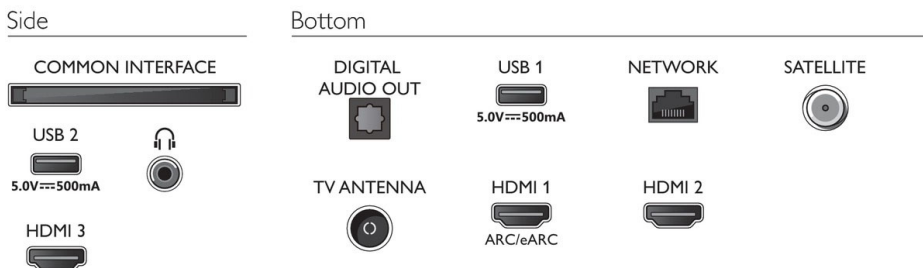

Design

- Couleurs du téléviseur: Cadre chrome satiné
- Design du socle: Socle avec arche, chrome satiné

Dimensions

- Dimensions de l'emballage (l x H x P): 1 240,0 x 785,0 x 150,0 millimètre
- Dimensions de l'appareil (l x H x P): 1 116,0 x 657,0 x 82 millimètre
- Dimensions de l'appareil (support inclus) (l x H x P): 1 116,0 x 716,0 x 258,0 millimètre
- Poids du produit: 11,9 kg
- Poids du produit (support compris): 12,1 kg
- Poids (emballage compris): 15,2 kg
- Compatible avec un montage mural: 200 x 300 mm
- Dimensions du pied (l x H x P): 729,0 x 72,0 x 258,0 millimètre
- Distance entre 2 supports: 729,0 millimètre
- Hauteur du meuble jusqu'au bord inférieur du téléviseur: 72,0 millimètre

Accessoires

- Accessoires fournis: Télécommande, 2 piles AAA, Support de table, Cordon d'alimentation, Guide de démarrage rapide, Brochure légale et de sécurité

Carte énergie UE

- Numéros d'enregistrement EPREL: 1446282
- Classe énergétique pour SDR: FR
- Puissance nécessaire en fonctionnement pour SDR: 61 kWh/1 000 h
- Classe énergétique pour HDR: G
- Puissance nécessaire en fonctionnement pour HDR: 112 kWh/1 000 h
- Consommation du téléviseur éteint: S.O.
- Mode veille en réseau: 2,0 W
- Technologie de dalle utilisée: LED LCD

Connexions

Date de publication
2023-03-23

Version: 1.3.1

12 NC: 8670 001 88178
EAN: 87 18863 03693 8

© 2023 Koninklijke Philips N.V.
Tous droits réservés.

Les caractéristiques sont sujettes à modification sans préavis. Les marques commerciales sont la propriété de Koninklijke Philips N.V. ou de leurs détenteurs respectifs.

www.philips.com

* Le Guide électronique des programmes et la visibilité (jusqu'à 8 jours) varient selon le pays et l'opérateur.
* Le téléviseur prend en charge la réception DVB pour les chaînes gratuites. Certains opérateurs DVB peuvent ne pas être pris en charge. Vous trouverez une liste à jour dans la section FAQ du site Web d'assistance de Philips. Pour certains opérateurs, un abonnement et un accès conditionnel sont exigés. Pour plus d'informations, contactez votre opérateur.
* L'application Philips TV Remote et les fonctionnalités varient selon le modèle de téléviseur, l'opérateur, le pays, le modèle de smartphone et son système d'exploitation. Pour plus d'informations, visitez www.philips.com/TVRemoteapp.
* Les applications Smart TV proposées varient selon le modèle de téléviseur et le pays. Pour plus d'informations, visitez www.philips.com/smarttv.
* Ce téléviseur contient du plomb uniquement dans certaines parties ou certains composants pour lesquels aucune solution alternative n'existe conformément aux clauses de non-responsabilité de la directive RoHS.
* Amazon Premium est disponible dans certaines langues et certains pays.
* Abonnement Netflix requis. Sous réserve des conditions sur <https://www.netflix.com>
* Rakuten TV est disponible dans certaines langues et certains pays.
* L'Assistant Google est disponible dans certaines langues et certains pays. La liste des pays et langues pris en charge sera étendue au fil du temps. Contactez notre service clientèle pour les dernières informations disponibles.