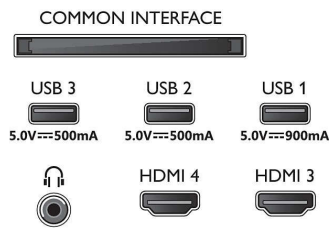

Imagen/Pantalla

- Tamaño diagonal de pantalla (pulgadas): 77 pulgada
- Tamaño diagonal de pantalla (métrico): 194 cm
- Pantalla: OLED 4K Ultra HD

- Resolución de pantalla: 3840 x 2160
- Frecuencia de actualización nativa: 120 Hz
- Motor de imagen: P5 con AI Perfect Picture Engine
- Mejora de la imagen: Amplia gama de colores mejorada en un 99 % DCI/P3, Dolby Vision, Perfect Natural Motion, Modo de calidad de imagen mediante IA, CalMAN Ready, Micro Dimming perfecto, Modo de cineasta, HDR10+ Adaptive, Modo IMAX Enhanced

Connections

Side

Bottom

Especificaciones

- Teletexto: Hipertexto de 1000 páginas
- Compatibilidad HEVC

Android TV

- Sistema operativo: Google TV™
- Aplicaciones preinstaladas: Google Play Películas*, Búsqueda de Google, YouTube, Netflix, Amazon Prime Video, Disney+, Aplicación de fitness, Apple TV, YouTube Music, Aurora de Ambilight
- Tamaño de la memoria (Flash): 16 GB*
- Nube de juegos: Geforce Now