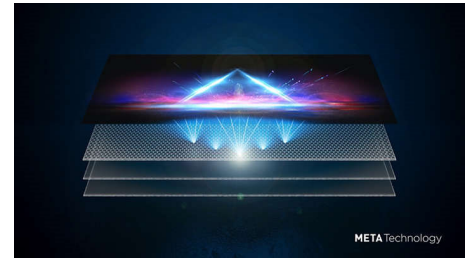

Tecnología de panel OLED META

Panel META OLED luminoso en un televisor es compatible con los principales formatos HDR