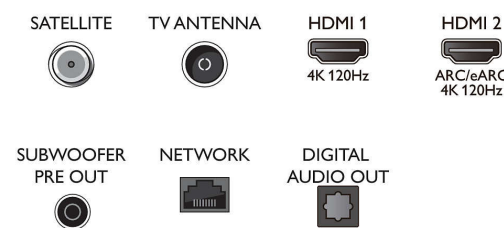

Connections

Side

Bottom

Especificaciones

- Teletexto: Hipertexto de 1000 páginas
- Compatibilidad HEVC

Android TV

- Sistema operativo: Google TV™
- Aplicaciones preinstaladas: Google Play Películas*, Búsqueda de Google, YouTube, Netflix, Amazon Prime Video, Disney+, Aplicación de fitness, Apple TV, YouTube Music, Aurora de Ambilight
- Tamaño de la memoria (Flash): 16 GB*
- Nube de juegos: Geforce Now