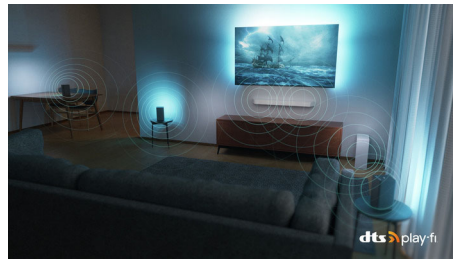

DTS Play-Fi

Disfrutarás de un sonido fantástico y claro desde el primer momento. Si quieres más, el sistema doméstico inalámbrico de Philips con DTS Play-Fi te permite conectarte a barras de sonido y altavoces inalámbricos compatibles por toda la casa en cuestión de segundos.

Incluso puedes crear un sistema de cine en casa con sonido envolvente con el televisor como altavoz central.

Partidas épicas

Juega sin límites y sumérgete en el increíble realismo del OLED. HDMI 2.1, una altísima frecuencia de actualización nativa de 120 Hz y un retardo de entrada ultrabajo para sacar el máximo partido a los sistemas de juego de nueva generación con una experiencia fluida y optimizada con movimiento natural y suavizado. El modo de juego de Ambilight ofrece aún más emoción.

Google TV™

¿Qué quieres ver? Google TV reúne películas, programas y mucho más, de todas tus aplicaciones y suscripciones, y los organiza solo para ti. Recibirás sugerencias en función de lo que te guste e incluso puedes utilizar la aplicación Google TV en el teléfono para seleccionar tu lista sobre la marcha.

Control por voz con IA

Control por voz. Asistente de Google. Compatible con Alexa.

Compatible con HDR

Compatible con los principales formatos HDR.