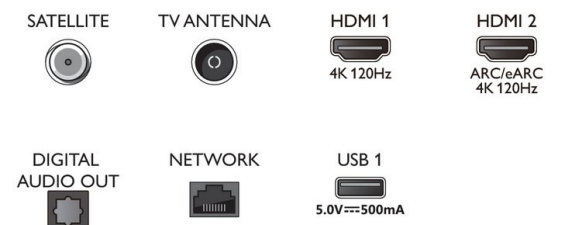

Bottom

Fecha de emisión
2023-03-02

Versión: 2.1.1

12 NC: 8670 001 88201
EAN: 87 18863 03710 2

© 2023 Koninklijke Philips N.V.
Todos los derechos reservados.

Las especificaciones están sujetas a cambios sin previo aviso. Las marcas registradas son propiedad de Koninklijke Philips N.V. o de sus propietarios respectivos.

www.philips.com