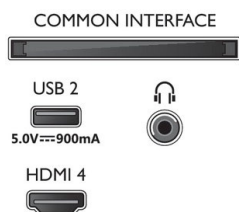

Accesorios

- Accesorios incluidos: Mando a distancia, 2 pilas AAA, Soporte para la mesa, Cable de alimentación, Guía de inicio rápido, Folleto legal y de seguridad

Etiqueta energética de la UE

- Números de registro de EPREL: Por confirmar
- Clase energética para SDR: No disponible
- Demanda de alimentación en modo de encendido para SDR: Por confirmar kWh/1000 h
- Clase energética para HDR: No disponible
- Demanda de alimentación en modo de encendido para HDR: Por confirmar kWh/1000 h
- Consumo de energía en modo apagado: No disponible
- Modo de espera en red: 2,0 W
- Tecnología del panel utilizada: LED LCD

Connections

Side

Bottom

Fecha de emisión
2023-02-22

Versión: 2.3.2

12 NC: 8670 001 88184
EAN: 87 18863 03698 3

© 2023 Koninklijke Philips N.V.
Todos los derechos reservados.

Las especificaciones están sujetas a cambios sin previo aviso. Las marcas registradas son propiedad de Koninklijke Philips N.V. o de sus propietarios respectivos.