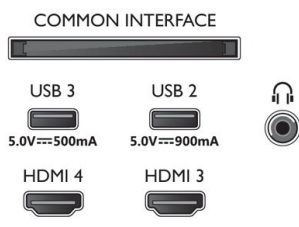

Diseño

- Colores del televisor: Marco de bisel metálico
- Diseño del soporte: Soporte EVO cromado satinado

Dimensiones

- Dimensiones de la caja (An. x Al x Pr.): 1214 x 800 x 150,0 mm
- Dimensiones del equipo (An. x Al x Pr.): 1070 x 618,0 x 68 mm
- Dimensiones del equipo con soporte (An. x Al x Pr.):

- 1070 x 684,0 x 230 mm
- Peso del producto: 13,9 kg
- Peso del producto (+ soporte): 17,3 kg
- Peso incluido embalaje: 20,9 kg
- Compatible con el montaje en pared: 300 x 300 mm
- Dimensiones del soporte (An. x Al x Pr.): 450,0 x 70 x 230 mm
- Altura del soporte al borde inferior del televisor: 70 mm

Accesorios

- Accesorios incluidos: Mando a distancia, 2 pilas AAA, Soporte para la mesa, Cable de alimentación, Guía de inicio rápido, Folleto legal y de seguridad

Connections

Side

Bottom

Fecha de emisión
2023-03-11