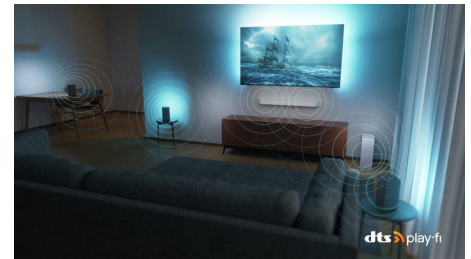

Dolby Vision y Dolby Atmos

Gracias a la incorporación de Dolby Vision y Dolby Atmos, tus películas, programas y juegos se ven y suenan increíbles. Verás la imagen que el director quería que vieras: ¡se acabaron las escenas decepcionantes demasiado oscuras para distinguirlas! Escucha cada palabra con claridad y disfruta de los efectos de sonido como si realmente estuvieran ocurriendo a tu alrededor.

DTS Play-Fi

Disfrutarás de un sonido fantástico y claro desde el primer momento. Si quieres más, el sistema doméstico inalámbrico de Philips con DTS Play-Fi te permite conectarte a barras de sonido y altavoces inalámbricos compatibles por toda la casa en cuestión de segundos. Incluso puedes crear un sistema de cine en casa con sonido envolvente con el televisor como altavoz central.