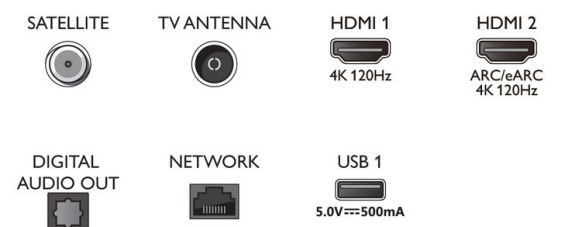

Accesorios

- Accesorios incluidos: Mando a distancia, 2 pilas AAA, Soporte para la mesa, Cable de alimentación, Guía de inicio rápido, Folleto legal y de seguridad

Connections

Side

Bottom

Fecha de emisión
2023-03-11