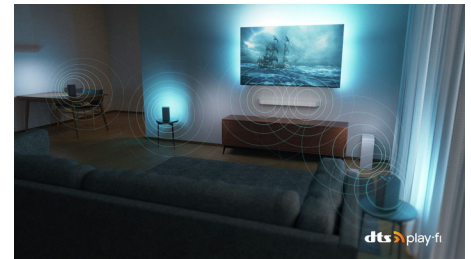

## DTS Play-Fi

Disfrutarás de un sonido fantástico y claro desde el primer momento. Si quieres más, el sistema doméstico inalámbrico de Philips con DTS Play-Fi te permite conectarte a barras de sonido y altavoces inalámbricos compatibles por toda la casa en cuestión de segundos. Incluso puedes crear un sistema de cine en casa con sonido envolvente con el televisor como altavoz central.