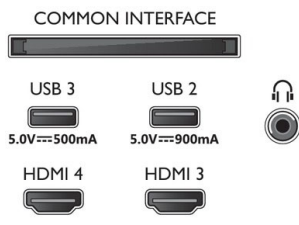

Connections

Side