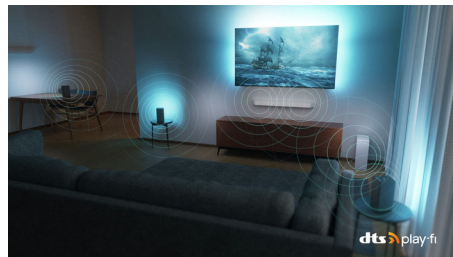

Philips OLED
Téléviseur 4K Ambilight

Téléviseur Ambilight 121 cm
(48")

Moteur
P5 AI Perfect Picture Engine
Son Dolby Atmos
Google TV™

48OLED818

Magnifique sous tous les angles.

Téléviseur 4K Ambilight

Des films aux séries, l'image réaliste et le son ample de ce téléviseur OLED s'associent au halo immersif de l'Ambilight, pour une expérience exceptionnelle. Le boîtier en métal foncé et le design sans cadre apportent une élégance inégalée.

Écran OLED lumineux

Écran OLED lumineux. Visualisez chaque détail, même dans une pièce bien éclairée.

Design de qualité

Le cadre métallique ultra-fin apporte un style indéniable, tandis que le pied pivotant en chrome satiné rend le positionnement très simple. La télécommande est rétroéclairée pour une plus grande facilité d'utilisation. Nos emballages utilisent du carton recyclé certifié FSC et nos documents sont imprimés sur du papier recyclé.

DTS Play-Fi

Votre téléviseur diffuse un son clair et de qualité dès le déballage. Si vous souhaitez aller plus loin, le système audio domestique sans fil Philips avec DTS Play-Fi vous permet de connecter des barres de son et des enceintes sans fil compatibles dans toute la maison en quelques secondes. Vous pouvez même créer un système Home Cinéma Surround en utilisant votre téléviseur comme enceinte centrale.