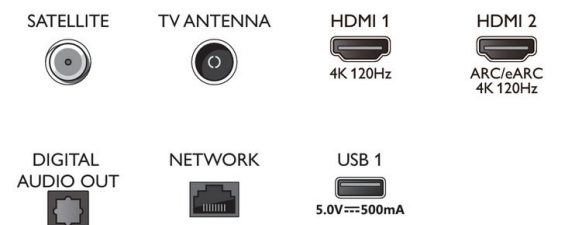

Accessoires

- Accessoires fournis: Télécommande, 2 piles AAA, Support de table, Cordon d'alimentation, Guide de démarrage rapide, Brochure légale et de sécurité

Connections

Side

Bottom

Date de publication
2023-03-10