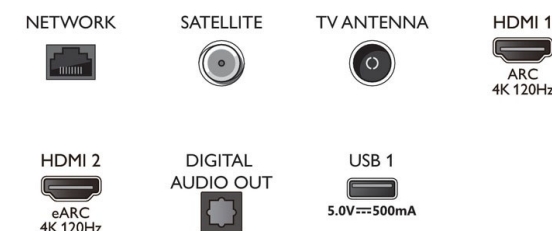

Accesorios

- Accesorios incluidos: 2 pilas AAA, Folleto legal y de seguridad, Cable de alimentación, Guía de inicio rápido, Mando a distancia, Soporte para la mesa

Etiqueta energética de la UE

- Números de registro de EPREL: 1240499
- Clase energética para SDR: G
- Demanda de alimentación en modo de encendido para SDR: 66 kWh/1000 h
- Clase energética para HDR: F
- Demanda de alimentación en modo de encendido para HDR: 56 kWh/1000 h
- Modo de espera en red: <2,0 W
- Consumo de energía en modo apagado: No disponible
- Tecnología del panel utilizada: OLED

Connections

Side

Bottom

Fecha de emisión
2023-02-12

Versión: 9.5.1

12 NC: 8670 001 82729
EAN: 87 18863 03450 7

© 2023 Koninklijke Philips N.V.
Todos los derechos reservados.

Las especificaciones están sujetas a cambios sin previo aviso. Las marcas registradas son propiedad de Koninklijke Philips N.V. o de sus propietarios respectivos.