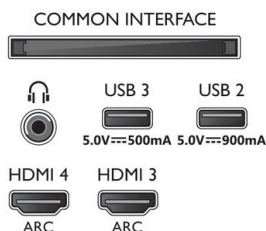

Diseño

- Colores del televisor: Marco de bisel metálico
- Diseño del soporte: Soporte en T de metal plateado
- Mando a distancia: con QWERTY

Dimensiones

- Dimensiones de la caja (An. x Al x Pr.): 1214 x 770 x 150,0 mm
- Dimensiones del equipo (An. x Al x Pr.): 1068,5 x 611,8 x 68 mm

Accesorios

- Accesorios incluidos: 2 pilas AAA, Folleto legal y de seguridad, Cable de alimentación, Guía de inicio rápido, Mando a distancia, Soporte para la mesa

Etiqueta energética de la UE

- Números de registro de EPREL: 1240499
- Clase energética para SDR: G
- Demanda de alimentación en modo de encendido para SDR: 66 kWh/1000 h
- Clase energética para HDR: F
- Demanda de alimentación en modo de encendido para HDR: 56 kWh/1000 h
- Modo de espera en red: <2,0 W
- Consumo de energía en modo apagado: No disponible
- Tecnología del panel utilizada: OLED

Connections

Side

Bottom

Fecha de emisión
2023-02-12

Versión: 9.5.1

12 NC: 8670 001 82729
EAN: 87 18863 03450 7

© 2023 Koninklijke Philips N.V.
Todos los derechos reservados.

Las especificaciones están sujetas a cambios sin previo aviso. Las marcas registradas son propiedad de Koninklijke Philips N.V. o de sus propietarios respectivos.