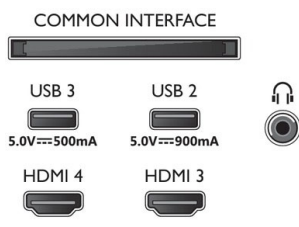

Diseño

- Colores del televisor: Marco de bisel metálico
- Diseño del soporte: Soporte EVO cromado satinado

Dimensiones

- Dimensiones de la caja (An. x Al x Pr.): 1420,0 x 860 x 160 mm
- Dimensiones del equipo (An. x Al x Pr.): 1225,0 x 707,0 x 68 mm
- Dimensiones del equipo con soporte (An. x Al x Pr.):

- 1225,0 x 773,0 x 230 mm
- Peso del producto: 18,3 kg
- Peso del producto (+ soporte): 21,7 kg
- Peso incluido embalaje: 25,6 kg
- Compatible con el montaje en pared: 300 x 300 mm
- Dimensiones del soporte (An. x Al x Pr.): 500,0 x 70 x 230 mm
- Altura del soporte al borde inferior del televisor: 70 mm

Accesorios

- Accesorios incluidos: Mando a distancia, 2 pilas AAA, Soporte para la mesa, Cable de alimentación, Guía de inicio rápido, Folleto legal y de seguridad

Connections

Side

Bottom

Fecha de emisión
2023-03-11