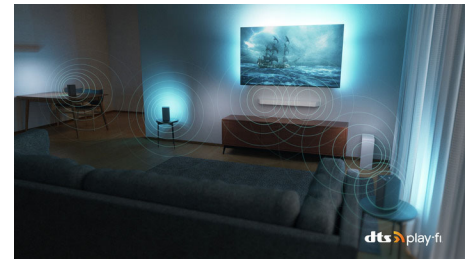

Dolby Vision y Dolby Atmos

Gracias a la incorporación de Dolby Vision y Dolby Atmos, tus películas, programas y juegos se ven y suenan increíbles. Verás la imagen que el director quería que vieras: ¡se acabaron las escenas decepcionantes demasiado oscuras para distinguirlas! Escucha cada palabra con claridad y disfruta de los efectos de sonido como si realmente estuvieran ocurriendo a tu alrededor.

DTS Play-Fi

Disfrutarás de un sonido fantástico y claro desde el primer momento. Si quieres más, el sistema doméstico inalámbrico de Philips con DTS Play-Fi te permite conectarte a barras de sonido y altavoces inalámbricos compatibles por toda la casa en cuestión de segundos. Incluso puedes crear un sistema de cine en casa con sonido envolvente con el televisor como altavoz central.