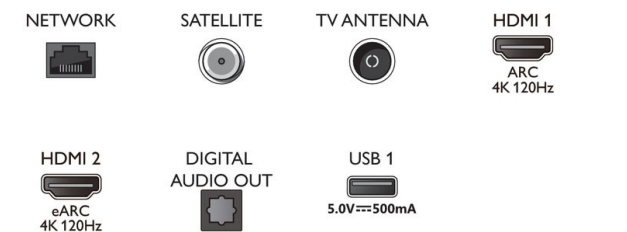

Accesorios

- Accesorios incluidos: 2 pilas AAA, Folleto legal y de seguridad, Cable de alimentación, Guía de inicio rápido, Mando a distancia, Soporte para la mesa

Etiqueta energética de la UE

- Números de registro de EPREL: 1240515
- Clase energética para SDR: G
- Demanda de alimentación en modo de encendido para SDR: 84 kWh/1000 h
- Clase energética para HDR: F
- Demanda de alimentación en modo de encendido para HDR: 77 kWh/1000 h
- Modo de espera en red: <2,0 W
- Consumo de energía en modo apagado: No disponible
- Tecnología del panel utilizada: OLED

Connections

Side

Bottom

Fecha de emisión
2023-02-12

Versión: 9.5.1

12 NC: 8670 001 82736
EAN: 87 18863 03455 2

© 2023 Koninklijke Philips N.V.
Todos los derechos reservados.

Las especificaciones están sujetas a cambios sin previo aviso. Las marcas registradas son propiedad de Koninklijke Philips N.V. o de sus propietarios respectivos.