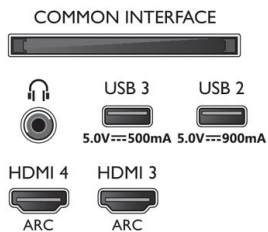

Accesorios

- Accesorios incluidos: 2 pilas AAA, Folleto legal y de seguridad, Cable de alimentación, Guía de inicio rápido, Mando a distancia, Soporte para la mesa

Etiqueta energética de la UE

- Números de registro de EPREL: 1240515
- Clase energética para SDR: G
- Demanda de alimentación en modo de encendido para SDR: 84 kWh/1000 h
- Clase energética para HDR: F
- Demanda de alimentación en modo de encendido para HDR: 77 kWh/1000 h
- Modo de espera en red: <2,0 W
- Consumo de energía en modo apagado: No disponible
- Tecnología del panel utilizada: OLED

Connections

Side

Bottom

Fecha de emisión
2023-02-12

Versión: 9.5.1

12 NC: 8670 001 82736
EAN: 87 18863 03455 2

© 2023 Koninklijke Philips N.V.
Todos los derechos reservados.

Las especificaciones están sujetas a cambios sin previo aviso. Las marcas registradas son propiedad de Koninklijke Philips N.V. o de sus propietarios respectivos.