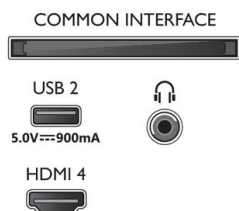

Accesorios

- Accesorios incluidos: Mando a distancia, 2 pilas AAA, Soporte para la mesa, Cable de alimentación, Guía de inicio rápido, Folleto legal y de seguridad

Etiqueta energética de la UE

- Números de registro de EPREL: 1493037
- Clase energética para SDR: G
- Demanda de alimentación en modo de encendido para SDR: 69 kWh/1000 h
- Clase energética para HDR: G
- Demanda de alimentación en modo de encendido para HDR: 142 kWh/1000 h
- Consumo de energía en modo apagado: No disponible
- Modo de espera en red: 2,0 W
- Tecnología del panel utilizada: LED LCD

Connections

Side

Bottom

Fecha de emisión
2023-03-18

Versión: 2.1.2

12 NC: 8670 001 88192
EAN: 87 18863 03703 4

© 2023 Koninklijke Philips N.V.
Todos los derechos reservados.

Las especificaciones están sujetas a cambios sin previo aviso. Las marcas registradas son propiedad de Koninklijke Philips N.V. o de sus propietarios respectivos.