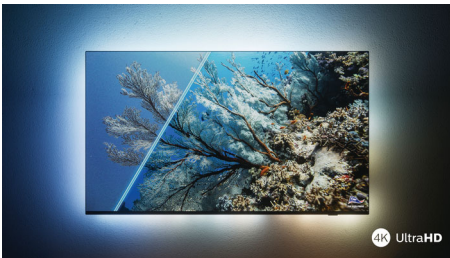

PHILIPS

Android TV 4K UHD

Televisor con Ambilight en 3 lados Principales formatos HDR compatibles, Dolby Vision y Dolby Atmos, Android TV de 108 cm (43")

Destacados

43PUS8107/12

Philips Ambilight

Gracias a Philips Ambilight, la increíble experiencia de ver un televisor Philips es aún mayor. Las luces LED alrededor del borde del televisor brillan y cambian de color en perfecta sincronía con los colores de la acción en pantalla o de la música. Es tan cálido y envolvente que te preguntarás cómo has podido disfrutar de la televisión sin él.

TV LED 4K UHD

Te encantará todo lo que veas en este TV LED 4K UHD. El motor Pixel Precise Ultra HD de Philips optimiza la calidad de imagen para ofrecer imágenes nítidas, colores ricos y movimientos suaves. Siempre disfrutarás de la mejor experiencia visual posible.