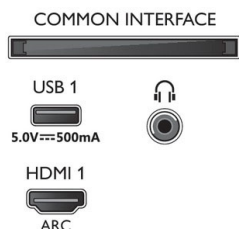

Accesorios

- Accesorios incluidos: Mando a distancia, 2 pilas AAA, Cable de alimentación, Guía de inicio rápido, Folleto legal y de seguridad, Soporte para la mesa

Etiqueta energética de la UE

- Números de registro de EPREL: 1161814
- Clase energética para SDR: F
- Demanda de alimentación en modo de encendido para SDR: 51 kWh/1000 h
- Clase energética para HDR: G
- Demanda de alimentación en modo de encendido para HDR: 59 kWh/1000 h
- Modo de espera en red: <2,0 W
- Consumo de energía en modo apagado: No disponible
- Tecnología del panel utilizada: LED LCD

Connections

Side

Bottom

Fecha de emisión
2023-02-04

Versión: 4.1.1

12 NC: 8670 001 82604
EAN: 87 18863 03412 5

© 2023 Koninklijke Philips N.V.
Todos los derechos reservados.

Las especificaciones están sujetas a cambios sin previo aviso. Las marcas registradas son propiedad de Koninklijke Philips N.V. o de sus propietarios respectivos.