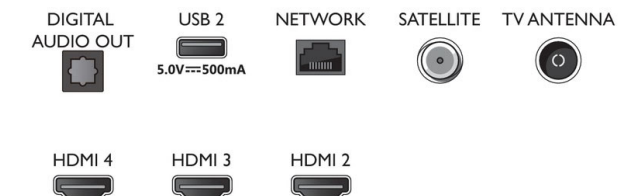

Funciones de vídeo HDMI compatibles

- Juego: HDMI VRR, ALLM, HGiG
- HDMI 1/2: HDMI 2.0
- HDMI 3/4: HDMI 2.0
- HDR: Dolby Vision, HDR10, HLG

Aplicaciones multimedia

- Formatos de reproducción de vídeo: Contenedores: AVI, MKV, H264/MPEG-4 AVC, MPEG-1, MPEG-2, MPEG-4, HEVC (H.265), VP9, AV1
- Formatos de subtítulos compatibles: .SMI, .SRT, .SUB, .TXT, .ASS, .SSA
- Formatos de reproducción de música: AAC, MP3, WAV, WMA (v2 hasta v9.2), WMA-PRO (v9 y v10)
- Formatos de reproducción de imagen: JPEG, BMP, GIF, PNG, HEIF

Accesorios

- Accesorios incluidos: Mando a distancia, 2 pilas AAA, Cable de alimentación, Guía de inicio rápido, Folleto legal y de seguridad, Soporte para la mesa

Etiqueta energética de la UE

- Números de registro de EPREL: 1161814
- Clase energética para SDR: F
- Demanda de alimentación en modo de encendido para SDR: 51 kWh/1000 h
- Clase energética para HDR: G
- Demanda de alimentación en modo de encendido para HDR: 59 kWh/1000 h
- Modo de espera en red: <2,0 W
- Consumo de energía en modo apagado: No disponible
- Tecnología del panel utilizada: LED LCD

Connections

Side

Bottom

Fecha de emisión
2023-02-04

Versión: 4.1.1

12 NC: 8670 001 82604
EAN: 87 18863 03412 5

© 2023 Koninklijke Philips N.V.
Todos los derechos reservados.

Las especificaciones están sujetas a cambios sin previo aviso. Las marcas registradas son propiedad de Koninklijke Philips N.V. o de sus propietarios respectivos.