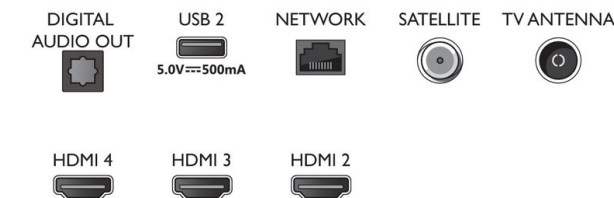

Bottom

Date de publication
2023-02-04

Version: 4.1.1

12 NC: 8670 001 82604
EAN: 87 18863 03412 5

© 2023 Koninklijke Philips N.V.
Tous droits réservés.

Les caractéristiques sont sujettes à modification sans préavis. Les marques commerciales sont la propriété de Koninklijke Philips N.V. ou de leurs détenteurs respectifs.

www.philips.com

- Le Guide électronique des programmes et la visibilité (jusqu'à 8 jours) varient selon le pays et l'opérateur.
- Le téléviseur prend en charge la réception DVB pour les chaînes gratuites. Certains opérateurs DVB peuvent ne pas être pris en charge. Vous trouverez une liste à jour dans la section FAQ du site Web d'assistance de Philips. Pour certains opérateurs, un abonnement et un accès conditionnel sont exigés. Pour plus d'informations, contactez votre opérateur.
- L'application Philips TV Remote et les fonctionnalités varient selon le modèle de téléviseur, l'opérateur, le pays, le modèle de smartphone et son système d'exploitation. Pour plus d'informations, visitez www.philips.com/TVRemoteapp.
- Les applications Smart TV proposées varient selon le modèle de téléviseur et le pays. Pour plus d'informations, visitez www.philips.com/smarttv.
- Ce téléviseur contient du plomb uniquement dans certaines parties ou certains composants pour lesquels aucune solution alternative n'existe conformément aux clauses de non-responsabilité de la directive RoHS.
- Amazon, Alexa et tous les logos associés sont des marques commerciales de Amazon.com, Inc. ou de ses filiales. Amazon Alexa est disponible avec certaines langues et dans certains pays.
- L'Assistant Google est disponible sur les téléviseurs Philips Android équipés d'Android O (8) ou d'une version ultérieure. Il est disponible pour certaines langues et certains pays, à commencer par l'anglais du Royaume-Uni, l'allemand d'Allemagne et le français de France. La liste des langues/pays pris en charge sera élargie au fil du temps.
- Taille de la mémoire (flash) : 16 Go ; espace disque véritablement disponible sujet à variation (en fonction par exemple des applications (pré-)installées, du système d'exploitation installé, etc.)