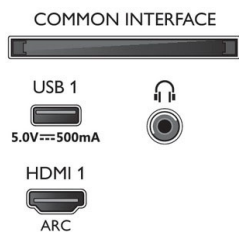

Connexions

Side