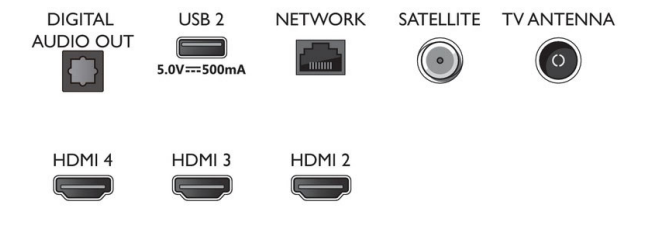

Bottom

Date de publication
2023-02-04

Version: 5.0.1

12 NC: 8670 001 84005
EAN: 87 18863 03498 9

© 2023 Koninklijke Philips N.V.
Tous droits réservés.

Les caractéristiques sont sujettes à modification sans préavis. Les marques commerciales sont la propriété de Koninklijke Philips N.V. ou de leurs détenteurs respectifs.

www.philips.com

- Le Guide électronique des programmes et la visibilité (jusqu'à 8 jours) varient selon le pays et l'opérateur.
- Le téléviseur prend en charge la réception DVB pour les chaînes gratuites. Certains opérateurs DVB peuvent ne pas être pris en charge. Vous trouverez une liste à jour dans la section FAQ du site Web d'assistance de Philips. Pour certains opérateurs, un abonnement et un accès conditionnel sont exigés. Pour plus d'informations, contactez votre opérateur.
- L'application Philips TV Remote et les fonctionnalités varient selon le modèle de téléviseur, l'opérateur, le pays, le modèle de smartphone et son système d'exploitation. Pour plus d'informations, visitez www.philips.com/TVRemoteapp.
- Les applications Smart TV proposées varient selon le modèle de téléviseur et le pays. Pour plus d'informations, visitez www.philips.com/smarttv.
- Ce téléviseur contient du plomb uniquement dans certaines parties ou certains composants pour lesquels aucune solution alternative n'existe conformément aux clauses de non-responsabilité de la directive RoHS.
- Amazon, Alexa et tous les logos associés sont des marques commerciales de Amazon.com, Inc. ou de ses filiales. Amazon Alexa est disponible avec certaines langues et dans certains pays.
- L'Assistant Google est disponible sur les téléviseurs Philips Android équipés d'Android O (8) ou d'une version ultérieure. Il est disponible pour certaines langues et certains pays, à commencer par l'anglais du Royaume-Uni, l'allemand d'Allemagne et le français de France. La liste des langues/pays pris en charge sera élargie au fil du temps.
- Taille de la mémoire (flash) : 16 Go ; espace disque véritablement disponible sujet à variation (en fonction par exemple des applications (pré-)installées, du système d'exploitation installé, etc.)