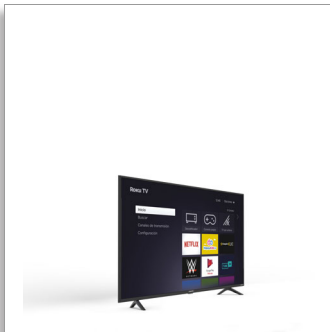

Philips Roku TV  
5000 series LED-LCD TV

55" class/po

4K Ultra HD 2160p  
HDR  
Wireless LAN 802.11ac

55PFL5756