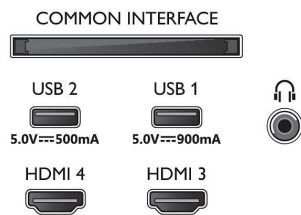

TV Ambilight 4K

Televisor Ambilight de 106 cm (42") P5 con AI Perfect Picture Engine, Sonido Dolby Atmos, Google TV™

42OLED818/12

Especificaciones

Ambilight

- Funciones Ambilight: Adaptable al color de la pared, Modo Lounge light, Modo de juego, Música y Ambilight, AmbiWakeup, AmbiSleep, compatible con los altavoces domésticos inalámbricos Philips, Animación de inicio de Ambilight
- Versión Ambilight: última generación con 3 lados

Imagen/Pantalla

- Tamaño diagonal de pantalla (pulgadas): 42 pulgada
- Tamaño diagonal de pantalla (métrico): 106 cm

- Pantalla: OLED 4K Ultra HD
- Resolución de pantalla: 3840 x 2160
- Frecuencia de actualización nativa: 120 Hz
- Motor de imagen: P5 con AI Perfect Picture Engine
- Mejora de la imagen: Perfect Natural Motion, Micro Dimming perfecto, Amplia gama de colores mejorada en un 99 % DCI/P3, Dolby Vision, Modo de calidad de imagen mediante IA, CalMAN Ready, Modo IMAX Enhanced, HDR10+ Adaptive, Modo de cineasta, HLG (Hybrid Log Gamma)

Resolución de entrada de la pantalla

- Resolución-Frecuencia de actualización: 576p-50 Hz, 640 x 480-60 Hz, 720p-50 Hz, 60 Hz, 1920 x 1080p-24 Hz, 25 Hz, 30 Hz, 50 Hz, 60 Hz, 100 Hz, 120 Hz., 2560 x 1440-60 Hz, 120 Hz, 3840 x 2160p-24 Hz, 25 Hz, 30 Hz, 50 Hz, 60 Hz, 100 Hz, 120 Hz.

Sintonizador/recepción/transmisión

- Televisión digital: TDT/T2/T2-HD/C/S/S2
- Guía de programación de televisión*: Guía

Connections

Side