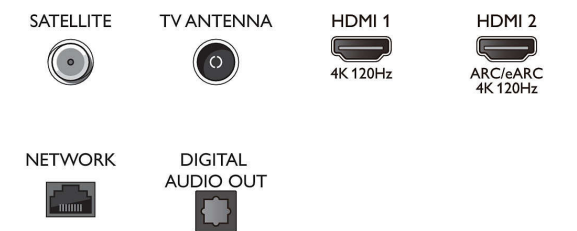

TV Ambilight 4K

Televisor Ambilight de 106 cm (42") P5 con AI Perfect Picture Engine, Sonido Dolby Atmos, Google TV™

42OLED818/12

Especificaciones

Ambilight

- Funciones Ambilight: Adaptable al color de la pared, Modo Lounge light, Modo de juego, Música y Ambilight, AmbiWakeup, AmbiSleep, compatible con los altavoces domésticos inalámbricos Philips, Animación de inicio de Ambilight
- Versión Ambilight: última generación con 3 lados

Imagen/Pantalla

- Tamaño diagonal de pantalla (pulgadas): 42 pulgada
- Tamaño diagonal de pantalla (métrico): 106 cm

- Pantalla: OLED 4K Ultra HD
- Resolución de pantalla: 3840 x 2160
- Frecuencia de actualización nativa: 120 Hz
- Motor de imagen: P5 con AI Perfect Picture Engine
- Mejora de la imagen: Perfect Natural Motion, Micro Dimming perfecto, Amplia gama de colores mejorada en un 99 % DCI/P3, Dolby Vision, Modo de calidad de imagen mediante IA, CalMAN Ready, Modo IMAX Enhanced, HDR10+ Adaptive, Modo de cineasta, HLG (Hybrid Log Gamma)

Resolución de entrada de la pantalla

- Resolución-Frecuencia de actualización: 576p-50 Hz, 640 x 480-60 Hz, 720p-50 Hz, 60 Hz, 1920 x 1080p-24 Hz, 25 Hz, 30 Hz, 50 Hz, 60 Hz, 100 Hz, 120 Hz., 2560 x 1440-60 Hz, 120 Hz, 3840 x 2160p-24 Hz, 25 Hz, 30 Hz, 50 Hz, 60 Hz, 100 Hz, 120 Hz.

Sintonizador/recepción/transmisión

- Televisión digital: TDT/T2/T2-HD/C/S/S2
- Guía de programación de televisión*: Guía

Connections

Side

Bottom