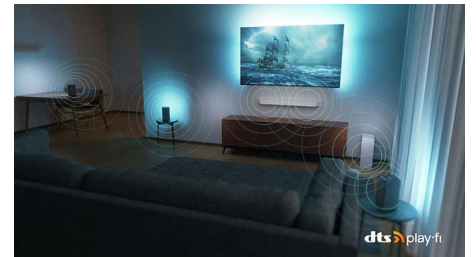

### Dolby Vision y Dolby Atmos

Gracias a la incorporación de Dolby Vision y Dolby Atmos, tus películas, programas y juegos se ven y suenan increíbles. Verás la imagen que el director quería que vieras: ¡se acabaron las escenas decepcionantes demasiado oscuras para distinguirlas! Escucha cada palabra con claridad y disfruta de los efectos de sonido como si realmente estuvieran ocurriendo a tu alrededor.

### DTS Play-Fi

El sistema doméstico inalámbrico de Philips con DTS Play-Fi te permite conectarte a barras de sonido y altavoces inalámbricos compatibles en toda la casa en cuestión de segundos. Escucha películas en la cocina. Reproduce música en cualquier lugar. Incluso puedes crear un sistema de sonido Surround de cine en casa si utilizas el televisor Ambilight como altavoz central.