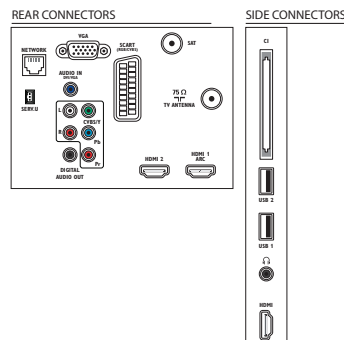

Tuner/réception/transmission

- TV numérique: DVB-C MPEG-2*, DVB-C MPEG4*, DVB-S2 MPEG4 HD, TNT (MPEG2)*, TNT MPEG4*
- Lecture vidéo: NTSC, PAL, SECAM

Alimentation

- Puissance électrique: 220-240 V CA ; 50-60 Hz
- Température ambiante: De 5 °C à 35 °C
- Classe énergétique: A+
- Classe énergétique européenne: 42 W
- Consommation énergétique annuelle: 62 kWh
- Consommation en veille: < 0,3 W
- Fonctions d'économie d'énergie: Mode Eco, Image Muet (pour la radio)

Dimensions

- Dimensions de l'emballage (l x H x P): 1 080 x 633 x 160 mm
- Dimensions de l'appareil (l x H x P): 853,9 x 519,1 x 43 mm
- Dimensions de l'appareil (support inclus) (l x H x P): 853,9 x 558,9 x 190 g mm
- Poids du produit: 10,1 kg
- Poids du produit (support compris): 12,61 kg
- Poids (emballage compris): 15 kg
- Support mural compatible: 200 x 200 mm

Accessoires

- Accessoires fournis: Cordon d'alimentation, Télécommande, 2 piles AAA, Support de table, Guide de mise en route, Brochure légale et de sécurité, Livret de garantie
- Accessoires en option: Adaptateur USB sans fil (PTA01)

Date de publication
2013-06-12

Version: 9.2.6

12 NC: 8670 000 86863
EAN: 87 12581 63359 2

© 2013 Koninklijke Philips N.V.
Tous droits réservés.

Les caractéristiques sont sujettes à modification sans préavis. Les marques commerciales sont la propriété de Koninklijke Philips N.V. ou de leurs détenteurs respectifs.

www.philips.com

* DivX Certified® pour lire les vidéos DivX® jusqu'à HD 1080p, y compris les contenus de qualité.

* Le téléviseur prend en charge la réception DVB pour les chaînes gratuites. Certains opérateurs DVB peuvent ne pas être pris en charge. Vous trouverez une liste à jour dans la section FAQ du site Web d'assistance de Philips. Pour certains opérateurs, un abonnement et un accès conditionnel sont exigés. Pour plus d'informations, contactez votre opérateur.

* Consommation électrique en kWh par an, sur la base d'un téléviseur fonctionnant 4 heures par jour pendant 365 jours. La consommation électrique réelle dépend de l'utilisation du téléviseur.