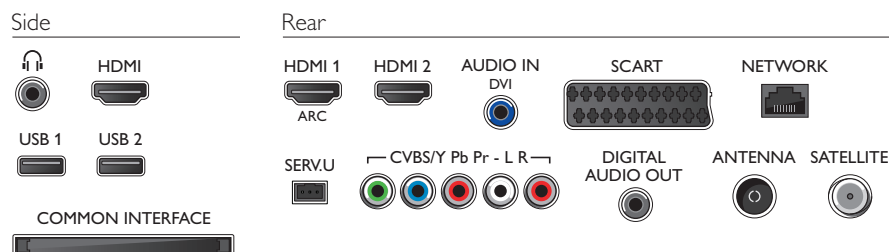

Applications multimédias

- Formats de lecture de vidéos: Conteneurs : AVI, MKV, H.264/MPEG-4 AVC, MPEG-1, MPEG-2, MPEG-4, WMV9/VC1
- Formats de lecture de musique: AAC, MP3, WMA (v2 à v9.2)
- Formats de lecture de photos: JPEG

Résolution d'affichage prise en charge

- Entrées ordinateur: jusqu'à 1920 x 1080 à 60 Hz
- Entrées vidéo: 24, 25, 30, 50, 60 Hz, jusqu'à 1920 x 1080p

Tuner/réception/transmission

- TV numérique: DVB-T/C/S/S2
- Prise en charge MPEG: MPEG-2, MPEG-4
- Lecture vidéo: NTSC, PAL, SECAM

Alimentation

- Puissance électrique: 220 - 240 V, 50/60 Hz
- Température ambiante: De 5 °C à 35 °C
- Classe énergétique: A+
- Classe énergétique européenne: 48 W
- Consommation énergétique annuelle: 70 kWh
- Consommation en veille: < 0,3 W
- Fonctions d'économie d'énergie: Minuterie de mise hors tension automatique, Mode Eco, Image Muet (pour la radio)
- Consommation du téléviseur éteint: < 0,3 W

Dimensions

- Dimensions de l'emballage (l x H x P): 1 060 x 680 x 133 mm

- Dimensions de l'appareil (l x H x P): 977 x 589 x 42,9 mm
- Dimensions de l'appareil (support inclus) (l x H x P): 977 x 629 x 240 mm
- Poids du produit: 12,8 kg
- Poids du produit (support compris): 16 kg
- Poids (emballage compris): 18,1 kg
- Support mural compatible: 400 x 400 mm

Accessoires

- Accessoires fournis: Cordon d'alimentation, Télécommande, 2 piles AAA, Support de table, Guide de mise en route, Brochure légale et de sécurité, Livret de garantie

Date de publication
2014-07-30

Version: 7.1.13

12 NC: 8670 000 98665
EAN: 87 12581 67139 6

© 2014 Koninklijke Philips N.V.
Tous droits réservés.

Les caractéristiques sont sujettes à modification sans préavis. Les marques commerciales sont la propriété de Koninklijke Philips N.V. ou de leurs détenteurs respectifs.

www.philips.com

- L'application MyRemote et les fonctionnalités varient selon le modèle de téléviseur, le pays, le modèle de smartphone et son système d'exploitation. Pour plus d'informations, rendez-vous sur : www.philips.com/TV.
- La compatibilité dépend de la certification Wi-Fi miracast de votre appareil Android (version 4.2 ou ultérieure). Pour plus d'informations, consultez la documentation de votre appareil.
- Pour l'application Smart TV, rendez-vous sur le site www.philips.com/tv pour découvrir les offres disponibles dans votre pays.
- Enregistrement USB uniquement pour les chaînes numériques. Les enregistrements peuvent être limités par des droits de reproduction télévisuelle (CI+). Des restrictions sont susceptibles de s'appliquer selon le pays ou la chaîne.
- L'appareil photo du téléviseur Philips (PTA317) est vendu séparément.
- Le téléviseur prend en charge la réception DVB pour les chaînes gratuites. Certains opérateurs DVB peuvent ne pas être pris en charge. Vous trouverez une liste à jour dans la section FAQ du site Web d'assistance de Philips. Pour certains opérateurs, un abonnement et un accès conditionnel sont exigés. Pour plus d'informations, contactez votre opérateur.
- Consommation électrique en kWh par an, sur la base d'un téléviseur fonctionnant 4 heures par jour pendant 365 jours. La consommation électrique réelle dépend de l'utilisation du téléviseur.
- Le Guide électronique des programmes et la visibilité (jusqu'à 8 jours) varient selon le pays et l'opérateur.