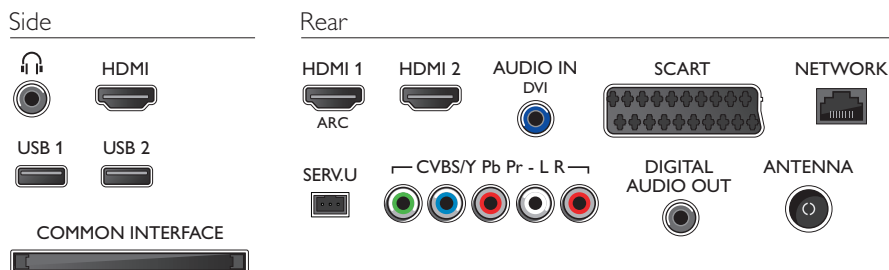

Resolución de pantalla compatible

- Entradas de ordenador: hasta 1920 x 1080 a 60 Hz
- Entradas de vídeo: 24, 25, 30, 50, 60 Hz, hasta 1920 x 1080p

Sintonizador/recepción/transmisión

- TV digital: TDT/TDC
- Compatibilidad MPEG: MPEG2, MPEG4
- Reproducción de vídeo: NTSC, PAL, SECAM

Potencia

- Red eléctrica: 220 - 240 V de CA, 50/60 Hz
- Temperatura ambiente: 5 °C a 35 °C
- Clase de etiqueta energética: A
- Alimentación de etiqueta energética de la UE: 38 W
- Consumo de energía anual: 55 kW h
- Consumo en modo de espera: < 0,3 W
- Funciones de ahorro de energía: Temporizador de desconexión automática, Eco mode (Modo Eco), Silenciamiento de imagen (para radio)
- Consumo de energía en el modo de apagado: < 0,3 W

Dimensiones

- Dimensiones de la caja (An. x Al x Pr.): 800 x 530 x 133 mm
- Dimensiones del equipo (An. x Al x Pr.): 738 x 450,8 x 35,5 mm
- Dimensiones del equipo con soporte (An. x Al x Pr.): 738 x 501 x 185 mm
- Peso del producto: 7,1 kg
- Peso del producto (+ soporte): 8,5 kg
- Peso incluido embalaje: 10,4 kg
- Montaje en pared compatible: ajustable 200 x 100 mm

Accesorios

- Accesorios incluidos: Mando a distancia, 2 pilas AAA, Soporte para la mesa, Cable de alimentación, Guía de inicio rápido, Folleto legal y de seguridad, Folleto de garantía

Fecha de emisión
2018-03-16

Versión: 3.0.4

12 NC: 8670 000 97837
EAN: 87 12581 66816 7

© 2018 Koninklijke Philips N.V.
Todos los derechos reservados.

Las especificaciones están sujetas a cambios sin previo aviso. Las marcas registradas son propiedad de Koninklijke Philips N.V. o de sus propietarios respectivos.

www.philips.com

* La aplicación MyRemote y las funciones relacionadas varían según el modelo de televisor y el país, así como el modelo de dispositivo inteligente y el sistema operativo. Para obtener más detalles, visita: www.philips.com/TV.

* La compatibilidad depende de la certificación Wi-Fi Miracast de Android 4.2 o posterior. Para obtener más detalles, consulta la documentación del dispositivo.

* Para las aplicaciones de Smart TV, visita www.philips.com/TV para descubrir los servicios que ofrecemos en tu país.

* Grabación USB solo para canales digitales, las grabaciones pueden estar limitadas por la protección contra copias de las emisoras (CI+). Se pueden aplicar restricciones por país y canal.

* La cámara para el televisor de Philips (PTA317) se vende por separado.

* El televisor admite la recepción de TDT para emisiones gratuitas. Puede que determinados operadores de TDT no sean compatibles. Puedes encontrar una lista actualizada en la sección de preguntas frecuentes del sitio Web de asistencia de Philips. Algunos operadores requieren acceso condicional y suscripción. Ponte en contacto con tu operador para obtener más información.

* Consumo de energía en kWh por año, basado en el consumo de energía de un televisor encendido durante 4 horas al día, 365 días al año. El consumo de energía real dependerá del modo en que se use el televisor.

* La EPG y la visibilidad real (hasta 8 días) dependen del país y del operador.