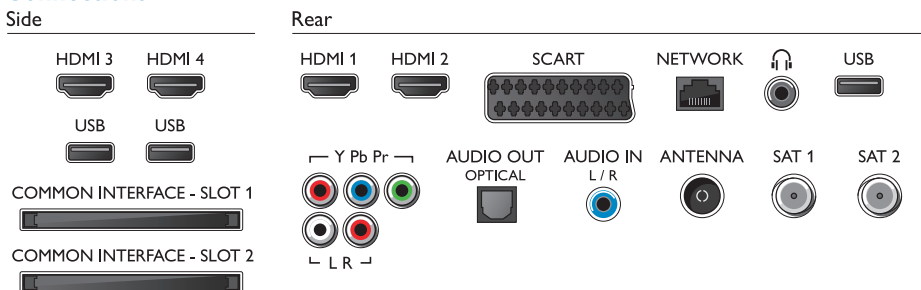

Smart TV

- Télévision interactive: HbbTV
- Applications Smart TV*: Télévision à la demande, Netflix*, Applis en ligne, Sites de location de vidéos
- Télévision connectée aux réseaux sociaux: Skype, Twitter

Interaction intelligente

- Télécommande: avec pointeur, Avec clavier, Voix*
- Interaction de l'utilisateur: SimplyShare, MultiRoom client et serveur, Wi-Fi certifié Miracast*, Cloud TV* et Cloud Explorer, Dropbox™
- Caméra intelligente intégrée: Commande gestuelle, Skype, Netteté adaptée à la distance
- Programme: Pause TV, Enregistrement USB*
- Installation facile: Détection automatique des périphériques Philips, Assistant de connexion de périphérique, Assistant d'installation du réseau, Assistant de réglage
- Facilité d'utilisation: Touche Home (Accueil) unique, Manuel d'utilisation à l'écran
- Mise à niveau micrologicielle possible: Assist. mise à niv. micrologiciel auto, Possibilité de mise à niveau micrologicielle par USB, Mise à niveau micrologicielle en ligne
- Réglages du format d'écran: Basic - Plein écran, Adapté à l'écran, Avancé - Repositionnement, Zoom, Stretch, Natif
- Application Philips TV Remote*: Contrôle, SimplyShare, Guide TV, Wi-Fi Smart Screen

Connexions

Date de publication
2015-04-13

Version: 6.2.1

12 NC: 8670 001 13905
EAN: 87 12581 71859 6

Traitement en cours

- Puissance processeur: Hex Core

Son

- Puissance de sortie (RMS): 30 W (2 x 15 W)
- Fonctionnalités audio: Ambi wOOx, Son naturel, HD stéréo
- Amélioration du son: Incredible Surround, Incredible Surround 3D, Clear Sound, Auto Volume Leveller, Amélioration dynamique des basses, DTS premium

Connectivité

- Nombre de connexions HDMI: 4
- Nombre d'entrées composantes (YPbPr): 1
- Nombre de prises péritel (RVB/CVBS): 1
- Nombre de ports USB: 3
- Connexions sans fil: Wi-Fi intégré 11n, Double bande 2 x 2, Soundbeam
- Autres connexions: Antenne IEC75, 2 entrées satellite, 2 CI+ (Common Interface Plus), Certifié CI+1.3, Ethernet-LAN RJ-45, Sortie audio numérique (optique), Entrée audio G/D, Sortie casque, Connecteur de service
- Fonctionnalités HDMI: 3D, 4K, Audio Return Channel (ARC)
- EasyLink (HDMI-CEC): Intercommunication de la télécommande, Contrôle audio du système, Mise en veille du système, Plug-and-play et écran d'accueil, Lecture 1 pression
- HDCP 2.2: Oui, sur HDMI1

Applications multimédias

- Formats de lecture de vidéos: Conteneurs: AVI, MKV, H.264/MPEG-4 AVC, MPEG-1, MPEG-2, MPEG-4, WMV9/VC1, 3GP
- Prise en charge des formats de sous-titres: .AAS, .SMI, .SRT, .SUB, .TXT, MKV/SRT
- Formats de lecture de musique: AAC, MP3, WMA (v2 à v9.2)
- Formats de lecture de photos: JPEG, BMP, GIF, JPS, PNG, PNS

Résolution d'affichage prise en charge

- Entrées ordinateur sur tous les connecteurs HDMI: jusqu'à Ultra HD 4K 3840 x 2160, à 60 Hz
- Entrées vidéo sur tous les connecteurs HDMI: jusqu'à Ultra HD 4K 3840 x 2160p, 24, 25, 30, 50, 60 Hz

Tuner/réception/transmission

- Double tuner
- Double CAM (CI+)
- TV numérique: 2 DVB-T/T2/C/S/S2
- Prise en charge MPEG: MPEG-2, MPEG-4
- Lecture vidéo: NTSC, PAL, SECAM
- Guide des programmes de télévision*: Guide électronique de programmes 8 j.

55PUS8809/12

- Indication de l'intensité du signal
- Télétexte: Hypertexte 1200 pages

Alimentation

- Puissance électrique: 220 - 240 V, 50/60 Hz
- Température ambiante: De 5 °C à 35 °C
- Classe énergétique européenne: 135 W
- Consommation énergétique annuelle: 187 kWh
- Classe énergétique: B
- Consommation en veille: < 0,3 W
- Consommation du téléviseur éteint: < 0,3 W
- Fonctions d'économie d'énergie: Minuterie de mise hors tension automatique, Capteur de luminosité, Image Muet (pour la radio)

Dimensions

- Dimensions de l'emballage (l x H x P): 1 338 x 934 x 198 millimètre
- Dimensions de l'appareil (l x H x P): 1 240 x 713 x 38 millimètre
- Dimensions de l'appareil (support inclus) (l x H x P): 1 280 x 768 x 230 millimètre
- Compatible avec fixations murales VESA: 400 x 400 mm
- Poids du produit: 24,8 kg
- Poids du produit (support compris): 25,4 kg
- Poids (emballage compris): 31,7 kg
- Finition (arrière): Noire
- Finition (avant): Brossé, gris
- Finition (côtés): Aluminium brossé, gris

Accessoires