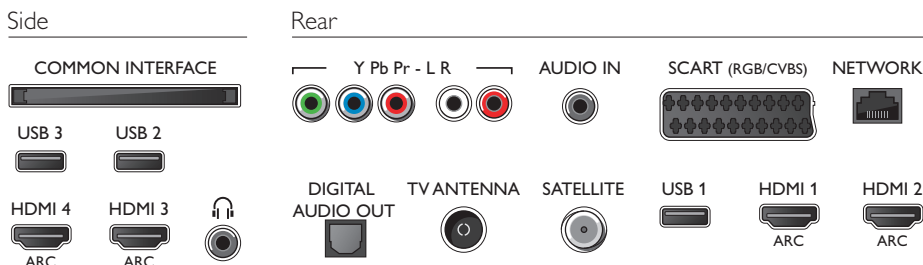

Connexions

Date de publication
2018-04-25

Version: 8.1.1

12 NC: 8670 001 23897
EAN: 87 18863 00340 4

© 2018 Koninklijke Philips N.V.
Tous droits réservés.

Les caractéristiques sont sujettes à modification sans préavis. Les marques commerciales sont la propriété de Koninklijke Philips N.V. ou de leurs détenteurs respectifs.

www.philips.com

* Les parents doivent surveiller leurs enfants pendant le visionnage en 3D et s'assurer qu'ils ne présentent aucun des symptômes mentionnés ci-dessus. La 3D n'est pas recommandée pour les enfants de moins de 6 ans, leur système visuel n'étant pas complètement développé.

* Le Guide électronique des programmes et la visibilité (jusqu'à 8 jours) varient selon le pays et l'opérateur.

* Les offres d'applications Android peuvent varier selon le pays. Pour plus d'informations, visitez le site local du Google Play Store.

* Consommation électrique en kWh par an, sur la base d'un téléviseur fonctionnant 4 heures par jour pendant 365 jours. La consommation électrique réelle dépend de l'utilisation du téléviseur.

* Le téléviseur prend en charge la réception DVB pour les chaînes gratuites. Certains opérateurs DVB peuvent ne pas être pris en charge. Vous trouverez une liste à jour dans la section FAQ du site Web d'assistance de Philips. Pour certains opérateurs, un abonnement et un accès conditionnel sont exigés. Pour plus d'informations, contactez votre opérateur.

* (Philips) uniquement compatible avec le lecteur Philips spécifique.

* La fonctionnalité Google Cast dépend de l'utilisation d'applications et appareils compatibles Google Cast. Pour plus d'informations, visitez la page produit de Google Cast.

* L'application Philips TV Remote et les fonctionnalités varient selon le modèle de téléviseur, l'opérateur, le pays, le modèle de smartphone et son système d'exploitation. Pour plus d'informations, visitez www.philips.com/TVRemoteapp.

* Les applications Smart TV proposées varient selon le modèle de téléviseur et le pays. Pour plus d'informations, visitez www.philips.com/smarttv.

* Enregistrement USB uniquement pour les chaînes numériques. Les enregistrements peuvent être limités par des droits de reproduction télévisuelle (CI+). Des restrictions sont susceptibles de s'appliquer selon le pays ou la chaîne.