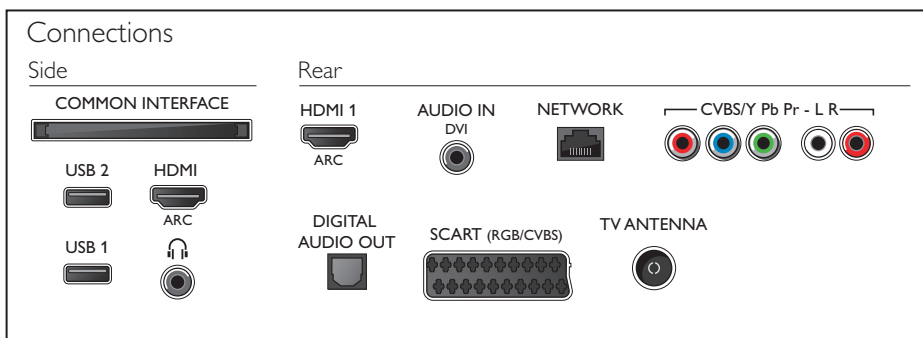

Resolución de pantalla compatible

- Entradas de ordenador: hasta 1920 x 1080 a 60 Hz
- Entradas de vídeo: 24, 25, 30, 50, 60 Hz, hasta 1920 x 1080p

Sintonizador/recepción/transmisión

- Televisión digital: DVB-T/C
- Compatibilidad MPEG: MPEG2, MPEG4
- Reproducción de vídeo: NTSC, PAL, SECAM
- Guía de programación de televisión*: Guía electrónica de programación de 8 días
- Indicación de la fuerza de la señal
- Teletexto: Hipertexto de 1000 páginas

Potencia

- Red eléctrica: 220 - 240 V de CA, 50/60 Hz
- Temperatura ambiente: 5 °C a 35 °C
- Alimentación de etiqueta energética de la UE: 29 W
- Consumo de energía anual: 42 kW h
- Clase de etiqueta energética: A+
- Consumo en modo en espera: < 0,3 W
- Consumo de energía en el modo de apagado: < 0,3 W
- Funciones de ahorro de energía: Temporizador de desconexión automática, Silenciamiento de imagen (para radio)

Dimensiones

- Dimensiones de la caja (An. x Al x Pr.): 800 x 550 x 131 mm
- Dimensiones del equipo (An. x Al x Pr.):

- 726 x 436 x 77 mm
- Dimensiones del equipo con soporte (An. x Al x Pr.): 726 x 485 x 186 mm
- Peso del producto: 5 kg
- Peso del producto (+ soporte): 5,7 kg
- Peso incluido embalaje: 7,5 kg
- Compatible con el montaje en pared VESA: 100 x 100 mm

Accesorios

- Accesorios incluidos: Mando a distancia, 2 pilas AA, Cable de alimentación, Guía de inicio rápido, Folleto legal y de seguridad, Soporte para la mesa

Fecha de emisión
2018-02-22

Versión: 4.3.1

12 NC: 8670 001 23778
EAN: 87 18863 00291 9

© 2018 Koninklijke Philips N.V.
Todos los derechos reservados.

Las especificaciones están sujetas a cambios sin previo aviso. Las marcas registradas son propiedad de Koninklijke Philips N.V. o de sus propietarios respectivos.

www.philips.com

* La guía electrónica de programación y la visibilidad real (hasta 8 días) dependen del país y del operador.

* Consumo de energía en kWh por año, basado en el consumo de energía de un televisor encendido durante 4 horas al día, 365 días al año. El consumo de energía real dependerá del modo en que se use el televisor.

* El televisor admite la recepción de DVB-T para emisiones gratuitas. Puede que determinados operadores de DVB-T no sean compatibles. Puedes encontrar una lista actualizada en la sección de preguntas frecuentes del sitio Web de asistencia de Philips. Algunos operadores requieren acceso condicional y suscripción. Ponte en contacto con tu operador para obtener más información.

* (Philips) solo es compatible con determinados reproductores de Philips.

* La aplicación TV Remote de Philips y las funciones relacionadas varían según el modelo de televisor, el operador y el país, así como el modelo de dispositivo inteligente y el sistema operativo. Para obtener más detalles, visita: www.philips.com/TVRemoteapp.

* Las aplicaciones de Smart TV varían según el modelo de televisor y el país. Para obtener más información, visita: www.philips.com/smarttv.

* La grabación USB solo está disponible para canales digitales, las grabaciones pueden estar limitadas por la protección contra copias de las emisoras (CI+). Se pueden aplicar restricciones por país y canal.

* La compatibilidad depende de la certificación Wi-Fi Miracast de Android 4.2 o posterior. Para obtener más información, consulta la documentación del dispositivo.