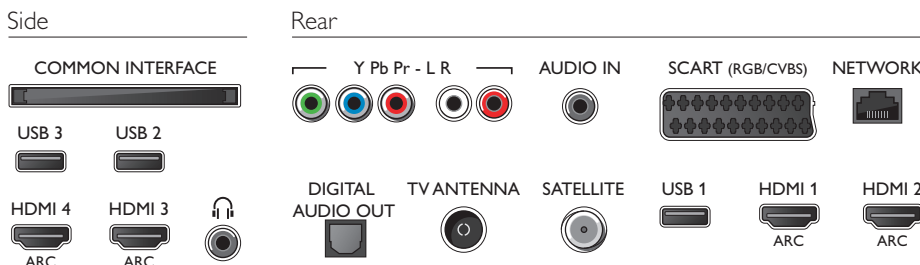

Connections

Fecha de emisión
2018-04-25

Versión: 8.4.1

12 NC: 8670 001 23885
EAN: 87 18863 00329 9

© 2018 Koninklijke Philips N.V.
Todos los derechos reservados.

Las especificaciones están sujetas a cambios sin previo aviso. Las marcas registradas son propiedad de Koninklijke Philips N.V. o de sus propietarios respectivos.

www.philips.com

- Los padres deben vigilar a sus hijos durante la visualización en 3D y asegurarse de que no experimentan ninguna molestia de las descritas anteriormente. La visualización en 3D no es recomendable para niños de menos de 6 años, ya que su sistema visual aún no se ha desarrollado por completo.
- La guía electrónica de programación y la visibilidad real (hasta 8 días) dependen del país y del operador.
- Las ofertas de aplicaciones de Android varían en función del país. Para obtener más detalles visita tu tienda local de Google Play.
- Consumo de energía en kWh por año, basado en el consumo de energía de un televisor encendido durante 4 horas al día, 365 días al año. El consumo de energía real dependerá del modo en que se use el televisor.
- Las ofertas de juegos en la nube dependen de proveedores de juego.
- El televisor admite la recepción de DVB-T para emisiones gratuitas. Puede que determinados operadores de DVB-T no sean compatibles. Puedes encontrar una lista actualizada en la sección de preguntas frecuentes del sitio Web de asistencia de Philips. Algunos operadores requieren acceso condicional y suscripción. Ponte en contacto con tu operador para obtener más información.
- (Philips) solo es compatible con determinados reproductores de Philips.
- Google Cast está disponible solo en dispositivos y aplicaciones Google Cast Ready. Para obtener más información, visita la página de productos de Google Cast.
- La aplicación TV Remote de Philips y las funciones relacionadas varían según el modelo de televisor, el operador y el país, así como el modelo de dispositivo inteligente y el sistema operativo. Para obtener más detalles, visita: www.philips.com/TVRemoteapp.
- Las aplicaciones de Smart TV varían según el modelo de televisor y el país. Para obtener más información, visita: www.philips.com/smarttv.
- La grabación USB solo está disponible para canales digitales, las grabaciones pueden estar limitadas por la protección contra copias de las emisoras (CI+). Se pueden aplicar restricciones por país y canal.