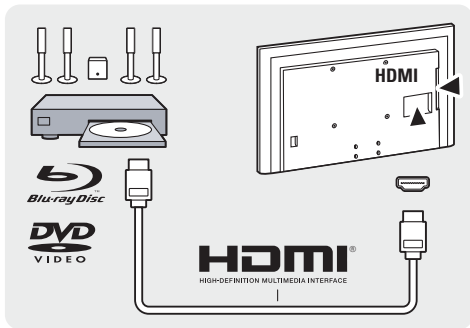

PHILIPS

English Read the safety instructions.
Português Leia as instruções de segurança.
Español Lea la información de seguridad.

1

5

6

7

8

VESA (x,y)
40": 200x200 M4
48": 200x200 M4