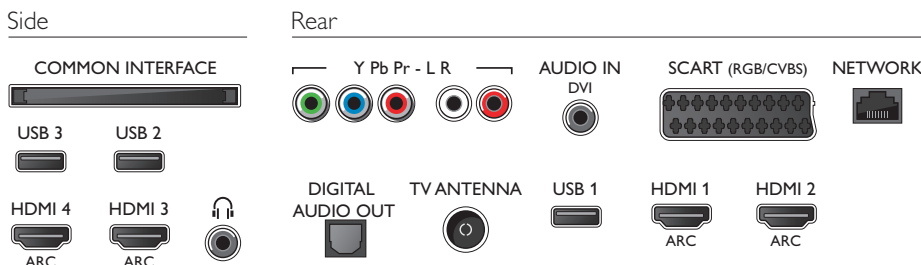

Connections

Date de publication
2016-06-30

Version: 8.0.1

12 NC: 8670 001 23607
EAN: 87 18863 00219 3

© 2016 Koninklijke Philips N.V.
Tous droits réservés.

Les caractéristiques sont sujettes à modification sans préavis. Les marques commerciales sont la propriété de Koninklijke Philips N.V. ou de leurs détenteurs respectifs.

www.philips.com

- Les offres d'applications Android peuvent varier selon le pays. Pour plus d'informations, visitez le site local du Google Play Store.
- La compatibilité dépend de la certification Wi-Fi Miracast & Android version 4.2 ou ultérieure. Pour plus d'informations, consultez la documentation de votre appareil.
- Enregistrement USB uniquement pour les chaînes numériques. Les enregistrements peuvent être limités par des droits de reproduction télévisuelle (CI+). Des restrictions sont susceptibles de s'appliquer selon le pays ou la chaîne.
- Les parents doivent surveiller leurs enfants pendant le visionnage en 3D et s'assurer qu'ils ne présentent aucun des symptômes mentionnés ci-dessus. La 3D n'est pas recommandée pour les enfants de moins de 6 ans, leur système visuel n'étant pas complètement développé.
- Le téléviseur prend en charge la réception DVB pour les chaînes gratuites. Certains opérateurs DVB peuvent ne pas être pris en charge. Vous trouverez une liste à jour dans la section FAQ du site Web d'assistance de Philips. Pour certains opérateurs, un abonnement et un accès conditionnel sont exigés. Pour plus d'informations, contactez votre opérateur.
- Consommation électrique en kWh par an, sur la base d'un téléviseur fonctionnant 4 heures par jour pendant 365 jours. La consommation électrique réelle dépend de l'utilisation du téléviseur.
- Le Guide électronique des programmes et la visibilité (jusqu'à 8 jours) varient selon le pays et l'opérateur.
- (Philips) uniquement compatible avec le lecteur Philips spécifique.
- La fonctionnalité Google Cast dépend de l'utilisation d'applications et d'appareils compatibles Google Cast. Pour plus d'informations, visitez la page produit de Google Cast.
- L'application Philips TV Remote et les fonctionnalités varient selon le modèle de téléviseur, l'opérateur, le pays, le modèle de smartphone et son système d'exploitation. Pour plus d'informations, visitez www.philips.com/TVRemoteapp.
- Les applications Smart TV proposées varient selon le modèle de téléviseur et le pays. Pour plus d'informations, visitez www.philips.com/smarttv.