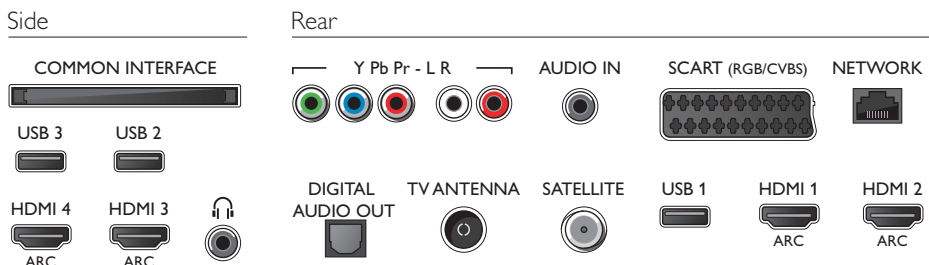

Connexions

Date de publication
2016-05-03

Version: 10.4.1

12 NC: 8670 001 28796
EAN: 87 18863 00608 5

© 2016 Koninklijke Philips N.V.
Tous droits réservés.

Les caractéristiques sont sujettes à modification sans préavis. Les marques commerciales sont la propriété de Koninklijke Philips N.V. ou de leurs détenteurs respectifs.

www.philips.com

* Les parents doivent surveiller leurs enfants pendant le visionnage en 3D et s'assurer qu'ils ne présentent aucun des symptômes mentionnés ci-dessus. La 3D n'est pas recommandée pour les enfants de moins de 6 ans, leur système visuel n'étant pas complètement développé.

* Le Guide électronique des programmes et la visibilité (jusqu'à 8 jours) varient selon le pays et l'opérateur.

* Les offres d'applications Android peuvent varier selon le pays. Pour plus d'informations, visitez le site local du Google Play Store.

* Consommation électrique en kWh par an, sur la base d'un téléviseur fonctionnant 4 heures par jour pendant 365 jours. La consommation électrique réelle dépend de l'utilisation du téléviseur.

* L'offre de jeux sur le cloud dépend des fournisseurs de jeux.

* Le téléviseur prend en charge la réception DVB pour les chaînes gratuites. Certains opérateurs DVB peuvent ne pas être pris en charge. Vous trouverez une liste à jour dans la section FAQ du site Web d'assistance de Philips. Pour certains opérateurs, un abonnement et un accès conditionnel sont exigés. Pour plus d'informations, contactez votre opérateur.

* (Philips) uniquement compatible avec le lecteur Philips spécifique.

* La fonctionnalité Google Cast dépend de l'utilisation d'applications et appareils compatibles Google Cast. Pour plus d'informations, visitez la page produit de Google Cast.

* L'application Philips TV Remote et les fonctionnalités varient selon le modèle de téléviseur, l'opérateur, le pays, le modèle de smartphone et son système d'exploitation. Pour plus d'informations, visitez www.philips.com/TVRemoteapp.

* Les applications Smart TV proposées varient selon le modèle de téléviseur et le pays. Pour plus d'informations, visitez www.philips.com/smarttv.

* Enregistrement USB uniquement pour les chaînes numériques. Les enregistrements peuvent être limités par des droits de reproduction télévisuelle (CI+). Des restrictions sont susceptibles de s'appliquer selon le pays ou la chaîne.