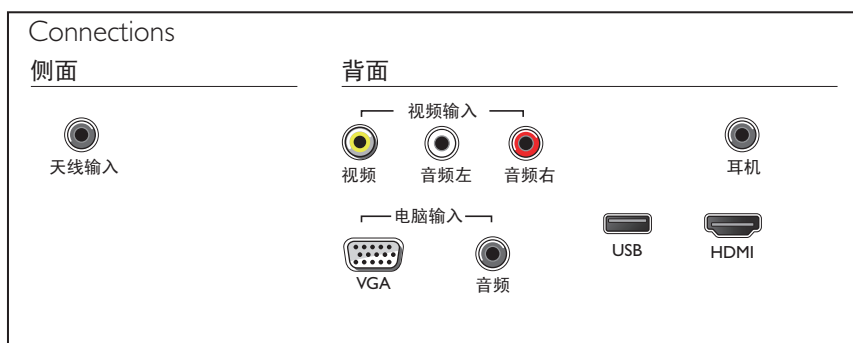

Convenience

- Child Protection: Child Lock+Parental Control
- Clock: Sleep Timer
- Ease of Installation: Autostore, Fine Tuning, PLL Digital Tuning
- Ease of Use: Auto Volume Leveller (AVL), Smart Picture, Smart Sound, On Screen Display, Side Control
- On-Screen Display languages: English, Simplified Chinese

- Remote control: TV remote control
- Screen Format Adjustments: Widescreen, 4:3, Zoom 1, Zoom 2, Super Zoom

Multimedia Applications

- Multimedia connections: USB
- Playback Formats: RMVB (RealMedia var. bitrate), MPEG4, MPEG2, MPEG1, H.264/MPEG-4 AVC, Photo(JPEG), MP3

Tuner/Reception/Transmission

- Aerial Input: 75 Ohms (IEC type) (Rear)
- Number of Preset Channels: 200
- Tuner bands: UHF, VHF
- TV system: PAL D/K
- Video Playback: NTSC, PAL
- Digital TV: DTMB

Connectivity

- TV antenna: 75 Ohms (IEC type) (Rear)
- HDMI 1: HDMI v1.4
- PC input: D-sub (Rear), 3.5mm mini audio jack(Rear)
- USB: USB2.0x1 (Side)
- AV 1: YPbPr
- AV 2: CVBS with audio L+R (Side)
- HDMI 2: HDMI v1.4
- AV OUT: Video out

Power

- Ambient temperature: 5 °C to 35 °C
- Mains power: 240V; 50Hz
- Power consumption: TBC W
- Standby power consumption: <0.5W

Dimensions

- Compatible wall mount: VESA 400x200 mm

Accessories

- Included accessories: 2 x AAA Batteries, Power cord, Remote Control, Table top stand, User Manual, Warranty Leaflet, Quick start guide
- User Manual: Simplified Chinese

Issue date 2016-03-29

Version: 1.0.1

12 NC: 8670 001 27411
EAN: 69 59033 85258 9

© 2016 Koninklijke Philips N.V.
All Rights reserved.

Specifications are subject to change without notice.
Trademarks are the property of Koninklijke Philips N.V.
or their respective owners.

www.philips.com