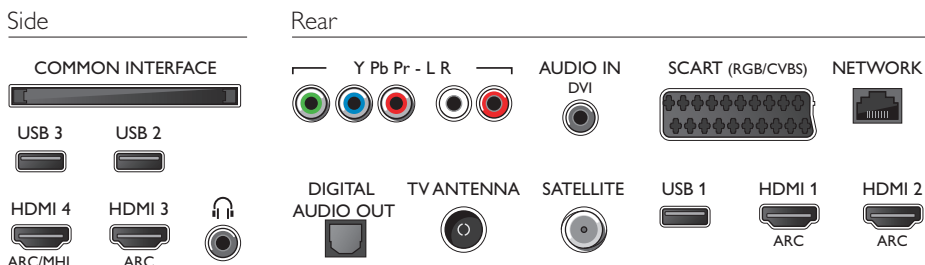

Connexions

Date de publication
2018-04-27

Version: 13.2.1

12 NC: 8670 001 35007
EAN: 87 18863 00780 8

© 2018 Koninklijke Philips N.V.
Tous droits réservés.

Les caractéristiques sont sujettes à modification sans préavis. Les marques commerciales sont la propriété de Koninklijke Philips N.V. ou de leurs détenteurs respectifs.

www.philips.com

- Le Guide électronique des programmes et la visibilité (jusqu'à 8 jours) varient selon le pays et l'opérateur.
- Les offres d'applications Android peuvent varier selon le pays. Pour plus d'informations, visitez le site local du Google Play Store.
- Consommation électrique en kWh par an, sur la base d'un téléviseur fonctionnant 4 heures par jour pendant 365 jours. La consommation électrique réelle dépend de l'utilisation du téléviseur.
- L'offre de jeux sur le cloud dépend des fournisseurs de jeux.
- Le téléviseur prend en charge la réception DVB pour les chaînes gratuites. Certains opérateurs DVB peuvent ne pas être pris en charge. Vous trouverez une liste à jour dans la section FAQ du site Web d'assistance de Philips. Pour certains opérateurs, un abonnement et un accès conditionnel sont exigés. Pour plus d'informations, contactez votre opérateur.
- (Philips) uniquement compatible avec le lecteur Philips spécifique.
- La fonctionnalité Google Cast dépend de l'utilisation d'applications et appareils compatibles Google Cast. Pour plus d'informations, visitez la page produit de Google Cast.
- L'application Philips TV Remote et les fonctionnalités varient selon le modèle de téléviseur, l'opérateur, le pays, le modèle de smartphone et son système d'exploitation. Pour plus d'informations, visitez www.philips.com/TVRemoteapp.
- Les applications Smart TV proposées varient selon le modèle de téléviseur et le pays. Pour plus d'informations, visitez www.philips.com/smarttv.
- Enregistrement USB uniquement pour les chaînes numériques. Les enregistrements peuvent être limités par des droits de reproduction télévisuelle (CI+). Des restrictions sont susceptibles de s'appliquer selon le pays ou la chaîne.