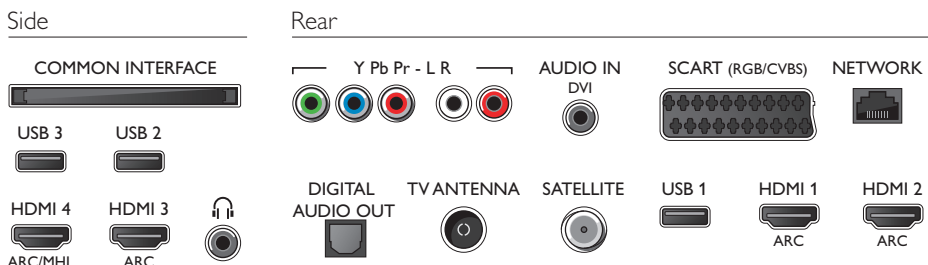

Connections

Fecha de emisión
2018-04-27

Versión: 13.2.1

12 NC: 8670 001 35007
EAN: 87 18863 00780 8

© 2018 Koninklijke Philips N.V.
Todos los derechos reservados.

Las especificaciones están sujetas a cambios sin previo aviso. Las marcas registradas son propiedad de Koninklijke Philips N.V. o de sus propietarios respectivos.

www.philips.com

* La guía electrónica de programación y la visibilidad real (hasta 8 días) dependen del país y del operador.

* Las ofertas de aplicaciones de Android varían en función del país. Para obtener más detalles visita tu tienda local de Google Play.

* Consumo de energía en kWh por año, basado en el consumo de energía de un televisor encendido durante 4 horas al día, 365 días al año. El consumo de energía real dependerá del modo en que se use el televisor.

* Las ofertas de juegos en la nube dependen de proveedores de juego.

* El televisor admite la recepción de DVB-T para emisiones gratuitas. Puede que determinados operadores de DVB-T no sean compatibles.

* Puedes encontrar una lista actualizada en la sección de preguntas frecuentes del sitio Web de asistencia de Philips. Algunos operadores requieren acceso condicional y suscripción. Ponte en contacto con tu operador para obtener más información.

* (Philips) solo es compatible con determinados reproductores de Philips.

* Google Cast está disponible solo en dispositivos y aplicaciones Google Cast Ready. Para obtener más información, visita la página de productos de Google Cast.

* La aplicación TV Remote de Philips y las funciones relacionadas varían según el modelo de televisor, el operador y el país, así como el modelo de dispositivo inteligente y el sistema operativo. Para obtener más detalles, visita: www.philips.com/TVRemotapp.

* Las aplicaciones de Smart TV varían según el modelo de televisor y el país. Para obtener más información, visita: www.philips.com/smarttv.

* La grabación USB solo está disponible para canales digitales, las grabaciones pueden estar limitadas por la protección contra copias de las emisoras (CI+). Se pueden aplicar restricciones por país y canal.