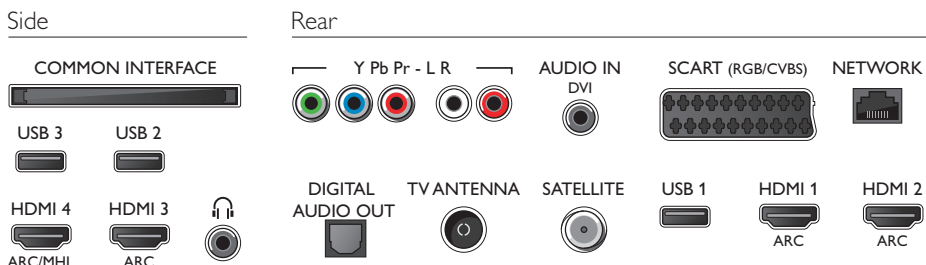

Accesorios

- Accesorios incluidos: Mando a distancia, 2 pilas AA, Soporte para la mesa, Cable de alimentación, Guía de inicio rápido, Folleto legal y de seguridad

Connections

Fecha de emisión
2018-04-27

Versión: 14.1.1