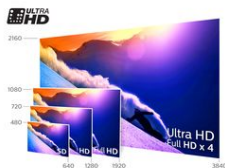

Avantages

Les fonctionnalités appropriées, élégamment présentées

- Pied central avec finitions en métal véritable et chromé

La passion de l'image

- La résolution 4K Ultra HD est inégalée
- Découvrez la qualité d'image Ultra HD avec Pixel Plus Ultra HD

PHILIPS

4K Ultra HD

Un téléviseur Ultra HD affiche une résolution quatre fois supérieure à celle d'un téléviseur Full HD classique. Grâce à plus de 8 millions de pixels et à notre technologie exclusive d'upsampling Ultra Résolution, l'image est d'une qualité optimale. Plus le contenu d'origine est de haute qualité, meilleures sont les images et la résolution obtenues. Profitez d'une meilleure netteté, d'une perception accrue de la profondeur, d'un contraste supérieur, de mouvements fluides et naturels, ainsi que de détails impeccables.

Image/affichage

Afficheur	LED 4K Ultra HD
Diagonale de l'écran (cm)	108 cm
Diagonale de l'écran (pouces)	43 pouces
Résolution d'écran	3 840 x 2 160
Format d'image	16/9
Luminosité	300 cd/m ²
Amélioration de l'image	Pixel Plus Ultra HD