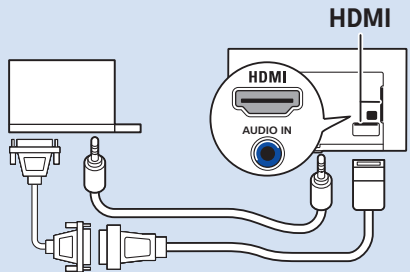

Tiếng Việt - Hãy đọc chỉ dẫn an toàn.

简体中文 - 请阅读安全说明。

繁體中文 - 請閱讀安全說明。

العربية قراءة تعليمات السلامة.

עברית קראו את הוראות הבטיחות

www.philips.com/connectivityguide

Digital Audio System - HDMI ARC

HDMI 1, 2, 3, 4 (ARC)

Digital Audio System - OPTICAL

DIGITAL AUDIO OUT - OPTICAL

Headphones

MHL

HDMI 4 / MHL

Network - Wireless

Network - Wired

DVD Player - SCART

Video Player - YPbPr, L/R

Computer - HDMI

Computer - HDMI/DVI, AUDIO IN

USB Flash Drive

USB Hard Drive

Multimedia Player (UHD Video source)

Multimedia Player (FHD Video source)

VESA (x, y)
43" 200x200 M6
49"/55" 400x200 M6