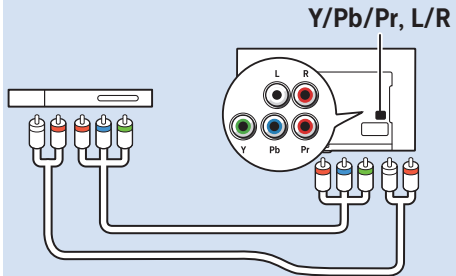

Tiếng Việt - Hãy đọc chỉ dẫn an toàn.

简体中文 - 请阅读安全说明。

繁體中文 - 請閱讀安全說明。

العربية قراءة تعليمات السلامة.

עברית קראו את הוראות הבטיחות

www.philips.com/connectivityguide

Digital Audio System - HDMI ARC

HDMI 1, 2, 3, 4 (ARC)

Digital Audio System - OPTICAL

DIGITAL AUDIO OUT - OPTICAL

Headphones

MHL

HDMI 4 / MHL

Network - Wireless

Network - Wired

DVD Player - SCART

Video Player - YPbPr, L/R

Computer - HDMI

Computer - HDMI/DVI, AUDIO IN

USB Flash Drive

USB Hard Drive

Multimedia Player (UHD Video source)

Multimedia Player (FHD Video source)

VESA (x, y)
43" 200x200 M6
49"/55" 400x200 M6