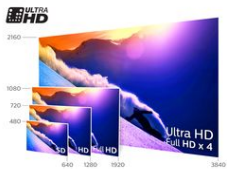

4K Ultra HD

Un téléviseur Ultra HD affiche une résolution quatre fois supérieure à celle d'un téléviseur Full HD classique. Grâce à plus de 8 millions de pixels et à notre technologie exclusive d'upsampling Ultra Résolution, l'image est d'une qualité optimale. Plus le contenu d'origine est de haute qualité, meilleures sont les images et la résolution obtenues. Profitez d'une meilleure netteté, d'une perception accrue de la profondeur, d'un contraste supérieur, de mouvements fluides et naturels, ainsi que de détails impeccables.