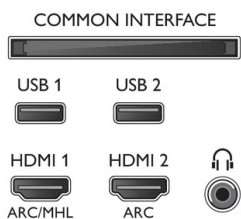

Connexions

Side