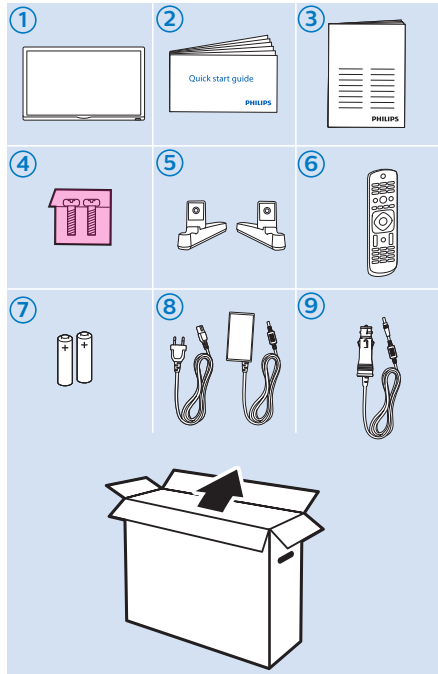

Tiếng Việt – Hãy đọc chỉ dẫn an toàn.

简体中文 – 请阅读安全说明。

繁體中文 – 請閱讀安全說明。

العربية قراءة تعليمات السلامة.

עברית קראו את הוראות הבטיחות

www.philips.com/connectivityguide

Digital Audio System - HDMI ARC

Computer - VGA