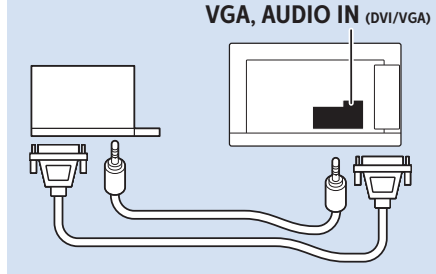

Tiếng Việt – Hãy đọc chỉ dẫn an toàn.

简体中文 – 请阅读安全说明。

繁體中文 – 請閱讀安全說明。

العربية قراءة تعليمات السلامة.

עברית קראו את הוראות הבטיחות

www.philips.com/connectivityguide

Digital Audio System - HDMI ARC

Computer - VGA

Computer - DVI

Computer - HDMI

USB Flash Driver

USB Hard Drive

Headphones

DVD Player - SCART

Digital Audio System - OPTICAL

VESA (x, y)
75x75 M4