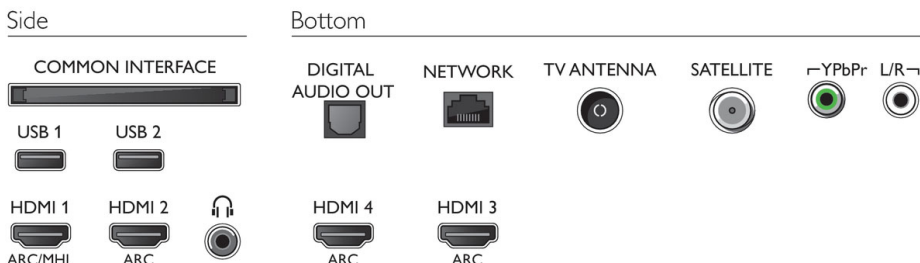

Connections

Fecha de emisión
2019-01-17

Versión: 14.6.1

12 NC: 8670 001 44381
EAN: 87 18863 01149 2

© 2019 Koninklijke Philips N.V.
Todos los derechos reservados.

Las especificaciones están sujetas a cambios sin previo aviso. Las marcas registradas son propiedad de Koninklijke Philips N.V. o de sus propietarios respectivos.

www.philips.com

* La guía electrónica de programación y la visibilidad real (hasta 8 días) dependen del país y del operador.
* Las ofertas de aplicaciones de Android varían en función del país. Para obtener más detalles visita tu tienda local de Google Play.
* Consumo de energía en kWh por año, basado en el consumo de energía de un televisor encendido durante 4 horas al día, 365 días al año. El consumo de energía real dependerá del modo en que se use el televisor.
* El televisor admite la recepción de DVB-T para emisiones gratuitas. Puede que determinados operadores de DVB-T no sean compatibles. Puedes encontrar una lista actualizada en la sección de preguntas frecuentes del sitio Web de asistencia de Philips. Algunos operadores requieren acceso condicional y suscripción. Ponte en contacto con tu operador para obtener más información.
* Google Cast está disponible solo en dispositivos y aplicaciones Google Cast Ready. Para obtener más información, visita la página de productos de Google Cast.
* La aplicación TV Remote de Philips y las funciones relacionadas varían según el modelo de televisor, el operador y el país, así como el modelo de dispositivo inteligente y el sistema operativo. Para obtener más detalles, visita: www.philips.com/TVRemoteapp.
* Las aplicaciones de Smart TV varían según el modelo de televisor y el país. Para obtener más información, visita: www.philips.com/smarttv.
* La grabación USB solo está disponible para canales digitales, las grabaciones pueden estar limitadas por la protección contra copias de las emisoras (CI+). Se pueden aplicar restricciones por país y canal.
* Ten en cuenta que las aplicaciones de Amazon podrían no estar siempre disponibles en tu país. (Actualmente las aplicaciones de Amazon funcionan solo en Reino Unido, Alemania y Austria)
* Este televisor contiene plomo solo en algunas partes o componentes donde no existe una tecnología alternativa de acuerdo con las cláusulas de exención de la Directiva RoHS.
* Se necesita una conexión HDMI para las barras de sonido, los altavoces y otros dispositivos de audio.