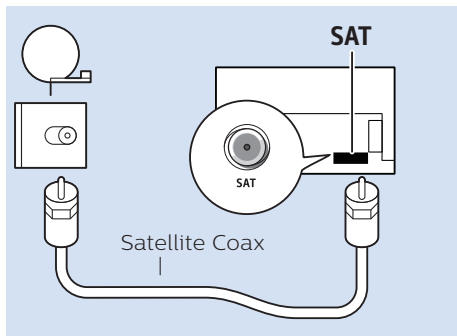

10

55"

49"

2 49"

3 49"

4 49"

VESA (x, y)
49" (123 cm) 200x200 M6
55" (139 cm) 300x200 M6
65" (164 cm) 400x200 M6

www.philips.com/connectivityguide