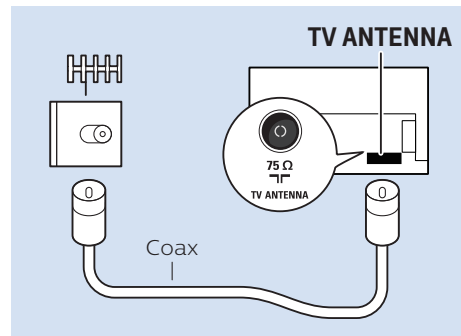

10

55"

49"

2 49"

3 49"

4 49"

VESA (x, y)
49" (123 cm) 200x200 M6
55" (139 cm) 300x200 M6
65" (164 cm) 400x200 M6

www.philips.com/connectivityguide