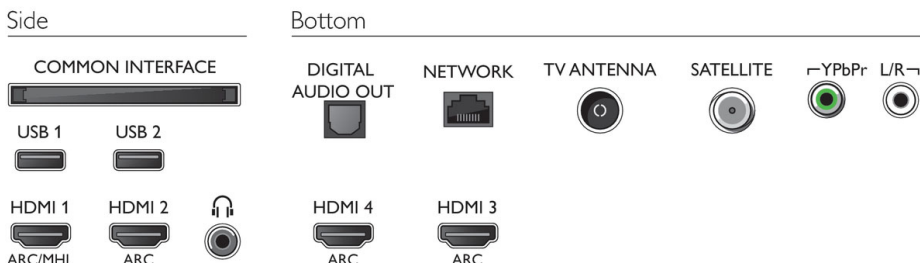

Connections

Fecha de emisión
2019-01-17

Versión: 12.5.1

12 NC: 8670 001 44377
EAN: 87 18863 01146 1

© 2019 Koninklijke Philips N.V.
Todos los derechos reservados.

Las especificaciones están sujetas a cambios sin previo aviso. Las marcas registradas son propiedad de Koninklijke Philips N.V. o de sus propietarios respectivos.

www.philips.com

* La guía electrónica de programación y la visibilidad real (hasta 8 días) dependen del país y del operador.
* Las ofertas de aplicaciones de Android varían en función del país. Para obtener más detalles visita tu tienda local de Google Play.
* Consumo de energía en kWh por año, basado en el consumo de energía de un televisor encendido durante 4 horas al día, 365 días al año. El consumo de energía real dependerá del modo en que se use el televisor.
* El televisor admite la recepción de DVB-T para emisiones gratuitas. Puede que determinados operadores de DVB-T no sean compatibles. Puedes encontrar una lista actualizada en la sección de preguntas frecuentes del sitio Web de asistencia de Philips. Algunos operadores requieren acceso condicional y suscripción. Ponte en contacto con tu operador para obtener más información.
* Google Cast está disponible solo en dispositivos y aplicaciones Google Cast Ready. Para obtener más información, visita la página de productos de Google Cast.
* La aplicación TV Remote de Philips y las funciones relacionadas varían según el modelo de televisor, el operador y el país, así como el modelo de dispositivo inteligente y el sistema operativo. Para obtener más detalles, visita: www.philips.com/TVRemoteapp.
* Las aplicaciones de Smart TV varían según el modelo de televisor y el país. Para obtener más información, visita: www.philips.com/smarttv.
* La grabación USB solo está disponible para canales digitales, las grabaciones pueden estar limitadas por la protección contra copias de las emisoras (CI+). Se pueden aplicar restricciones por país y canal.
* Ten en cuenta que las aplicaciones de Amazon podrían no estar siempre disponibles en tu país. (Actualmente las aplicaciones de Amazon funcionan solo en Reino Unido, Alemania y Austria)
* Este televisor contiene plomo solo en algunas partes o componentes donde no existe una tecnología alternativa de acuerdo con las cláusulas de exención de la Directiva RoHS.
* Se necesita una conexión HDMI para las barras de sonido, los altavoces y otros dispositivos de audio.