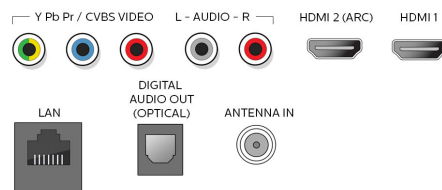

Accesorios

- Accesorios incluidos: Soporte para mesa, Guía de inicio rápido, Manual del usuario, Control remoto, Tonillos, Baterías para control remoto
- Cable de alimentación: 59.05 pulgadas

Servicios de red

- Aplicaciones de NetTV: Netflix, YouTube, Hotlist
- Características de la red: Red doméstica, Transmisión inalámbrica de la pantalla

Connections

Side

Rear

Fecha de publicación
2017-04-23

Versión: 3.0.1

12 NC: 8670 001 45086
UPC: 6 09585 25095 6