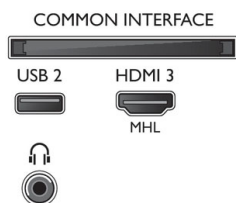

Connections

Side

Rear

Bottom

Date de publication
2019-01-17

Version: 9.0.1

12 NC: 8670 001 51569
EAN: 87 18863 01500 1

© 2019 Koninklijke Philips N.V.
Tous droits réservés.