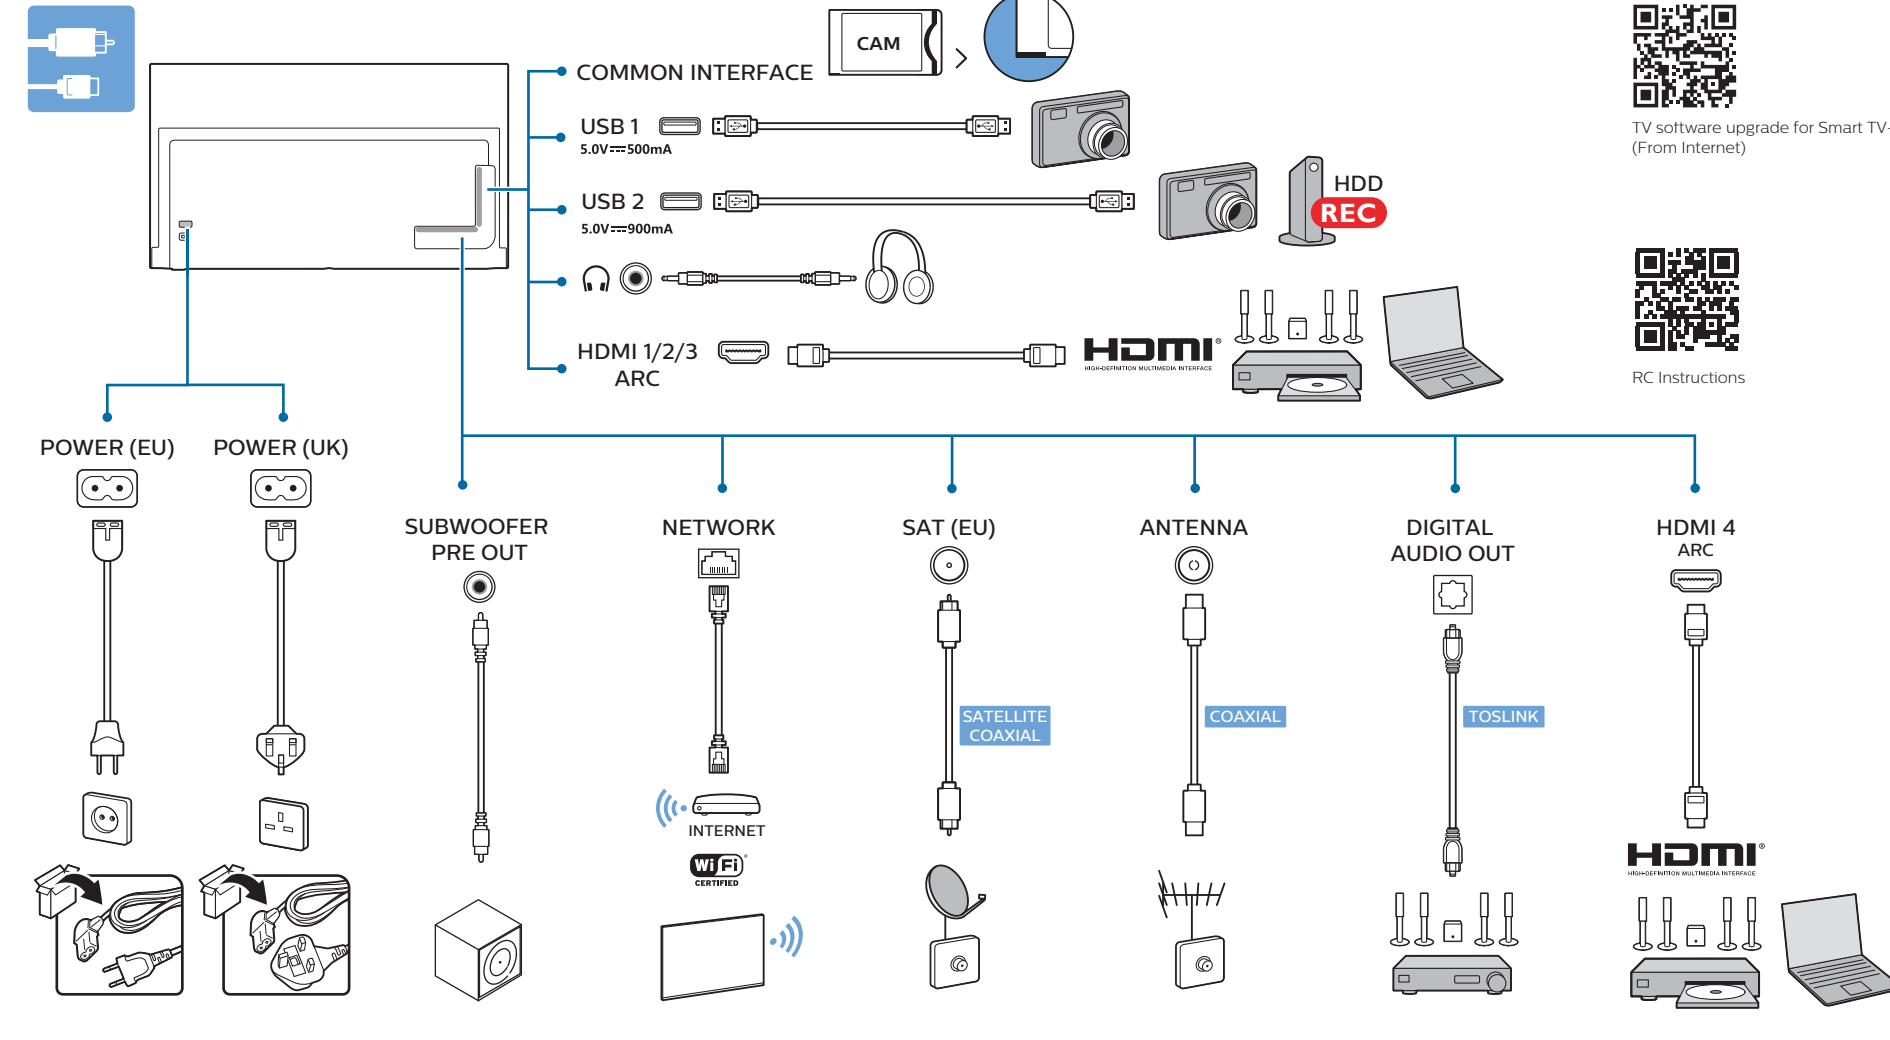

TV software upgrade for Smart TV- (From Internet)

RC Instructions