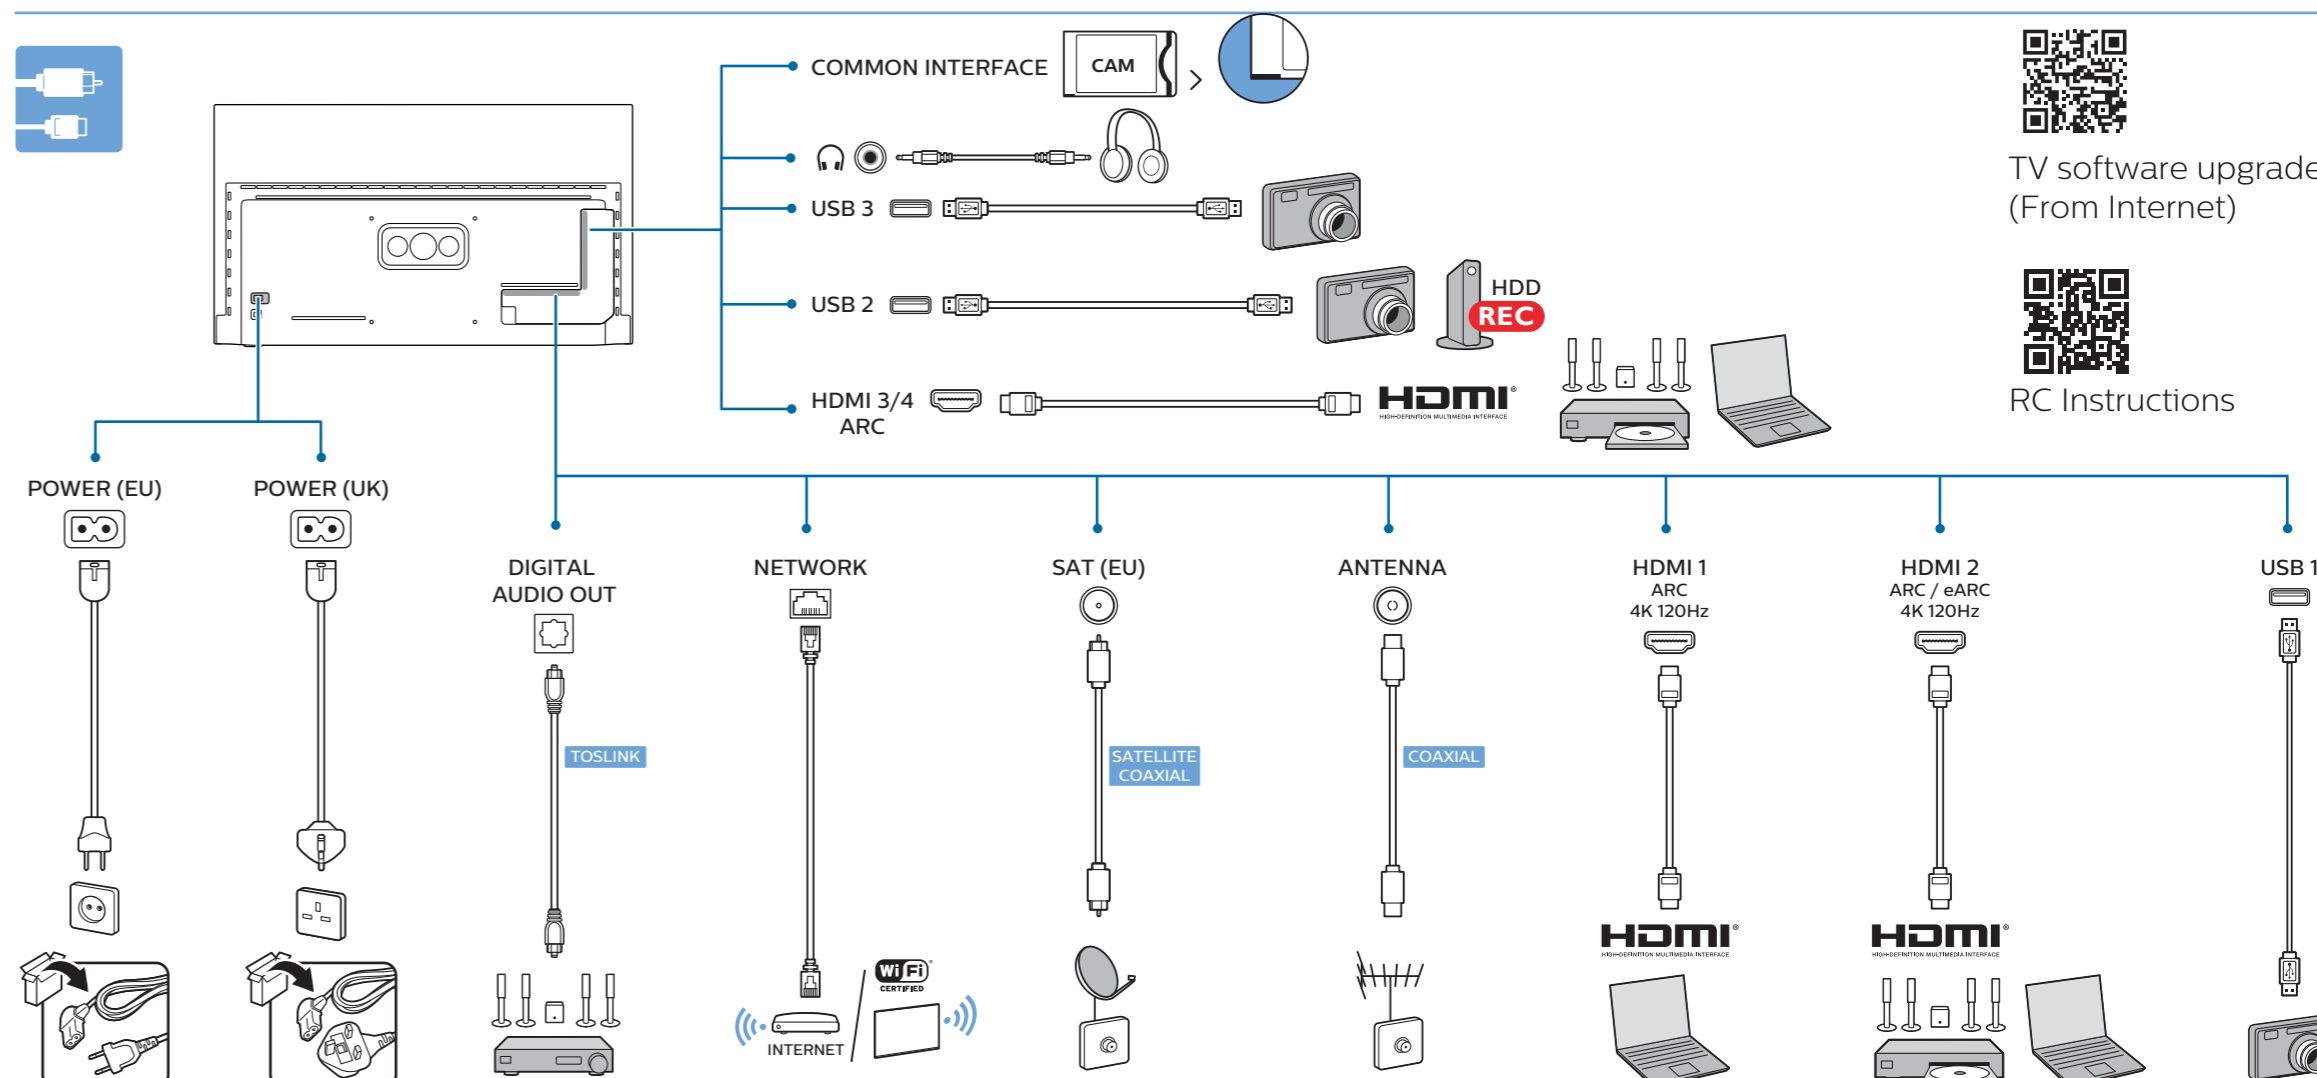

English Read the safety instructions.
Български Прочетете инструкциите за безопасност.
Čeština Přečtěte si bezpečnostní pokyny.
Hrvatski Pročitajte sigurnosne upute.
Dansk Læs sikkerhedsforskrifterne.
Deutsch Lesen Sie die Sicherheitshinweise.
Ελληνικά Διαβάστε τις οδηγίες ασφαλείας.
Eesti Lugege ohutusõudeid.
Español Lea las instrucciones de seguridad.

Français Lisez les consignes de sécurité.
Italiano Leggere le istruzioni di sicurezza.
Қазақша Қорғаныстық нұсқаулар.
Latviešu Izlasiet drošības norādījumus.
Lietuvių Perskaitykite saugos instrukcijas.
Magyar Olvassa el a biztonsági utasításokat.
Nederlands Lees de veiligheidsvoorschriften.
Norsk Les sikkerhetsforskriftene.
Polski Zapoznaj się z instrukcjami bezpieczeństwa.

Português Leia as instruções de segurança.
Română Citiți instrucțiunile de siguranță.
Русский Читайте инструкции по технике безопасности.
Srpski Pročitajte bezbednosna uputstva.
Slovenščina Preberite varnostna navodila.
Slovensky Prečítajte si bezpečnostné pokyny.
Suomi Lue turvaohjeet.
Svenska Läs säkerhetsinstruktionerna.
ภาษาไทย โปรดอ่านคำแนะนำด้านความปลอดภัย

Türkçe Güvenlik talimatlarını okuyun.
Українська Читайте інструкції з техніки безпеки.
العربية قراءة تعليمات السلامة.
עברית קראו את הוראות הבטיחות

Register your product and get support at www.philips.com/TVsupport

TV software upgrade for Smart TV- (From Internet)

RC Instructions