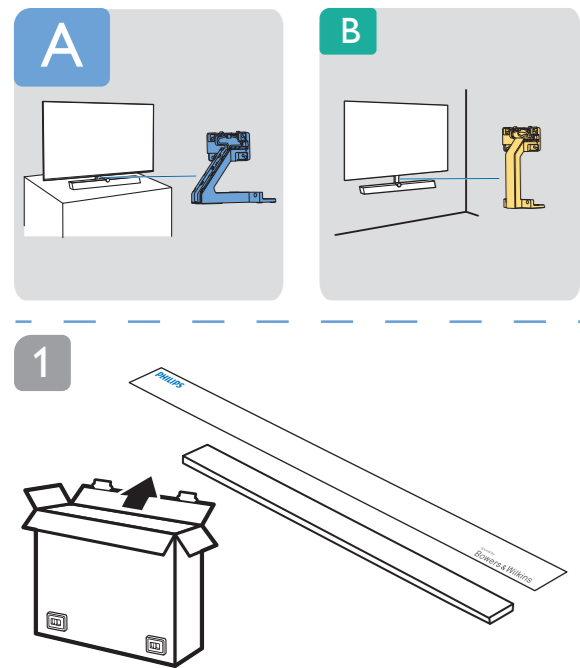

PHILIPS

Television

Quick Start Guide

9636 series

Sound by
Bowers & Wilkins

English
Български
Čeština
Hrvatski
Dansk
Deutsch
Ελληνικά
Eesti
Español

Read the safety instructions.
Прочетете инструкциите за безопасност.
Přečtěte si bezpečnostní pokyny.
Pročitajte sigurnosne upute.
Læs sikkerhedsforskrifterne.
Lesen Sie die Sicherheitshinweise.
Διαβάστε τις οδηγίες ασφαλείας.
Lugege ohutusnõudeid.
Lea las instrucciones de seguridad.