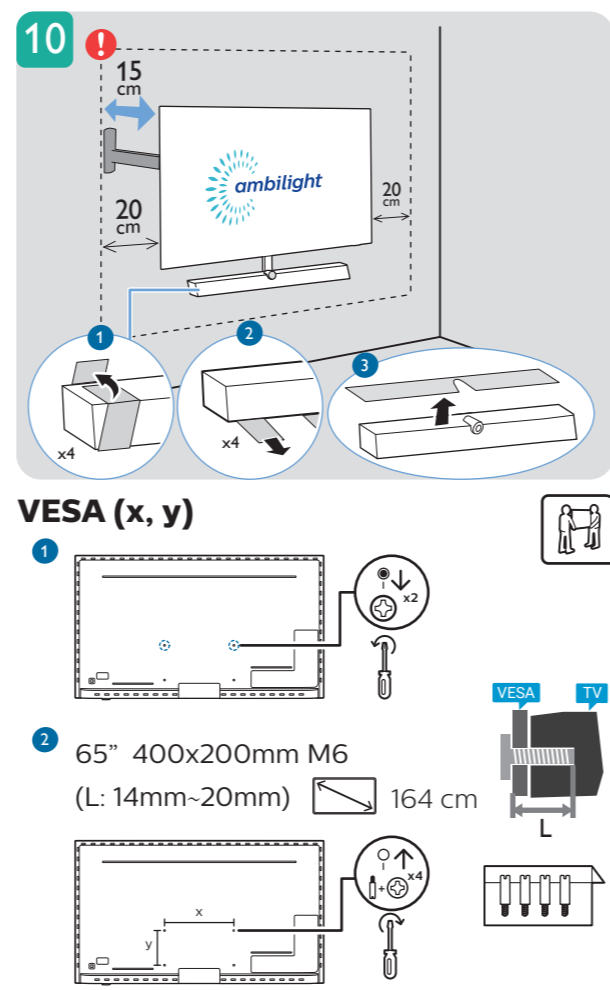

English
Български
Čeština
Hrvatski
Dansk
Deutsch
Ελληνικά
Eesti
Español

Read the safety instructions.
Прочетете инструкциите за безопасност.
Přečtěte si bezpečnostní pokyny.
Pročitajte sigurnosne upute.
Læs sikkerhedsforskrifterne.
Lesen Sie die Sicherheitshinweise.
Διαβάστε τις οδηγίες ασφαλείας.
Lugege ohutusnõudeid.
Lea las instrucciones de seguridad.

Français
Italiano
Казакша
Latviešu
Lietuvių
Magyar
Nederlands
Norsk
Polski

Lisez les consignes de sécurité.
Leggere le istruzioni di sicurezza.
Қорғаныстық нұсқаулар.
Izlasiet drošības norādījumus.
Perskaitykite saugos instrukcijas.
Olvassa el a biztonságási utasításokat.
Lees de veiligheidsvoorschriften.
Les sikkerhetsforskriftene.
Zapoznaj się z instrukcjami bezpieczeństwa.

Português
Română
Русский
Srpski
Slovenščina
Slovensky
Suomi
Svenska
ภาษาไทย

Leia as instruções de segurança.
Citiți instrucțiunile de siguranță.
Читайте инструкции по технике безопасности.
Pročitajte bezbednosna uputstva.
Preberite varnostna navodila.
Prečítajte si bezpečnostné pokyny.
Lue turvaohjeet.
Läs säkerhetsinstruktionerna.
โปรดอ่านคำแนะนำความปลอดภัย

Türkçe
Українська
العربية
עברית

Güvenlik talimatlarını okuyun.
Читайте інструкції з техніки безпеки.
قراءة تعليمات السلامة.
קראו את הוראות הבטיחות

Register your product and get support at www.philips.com/TVsupport