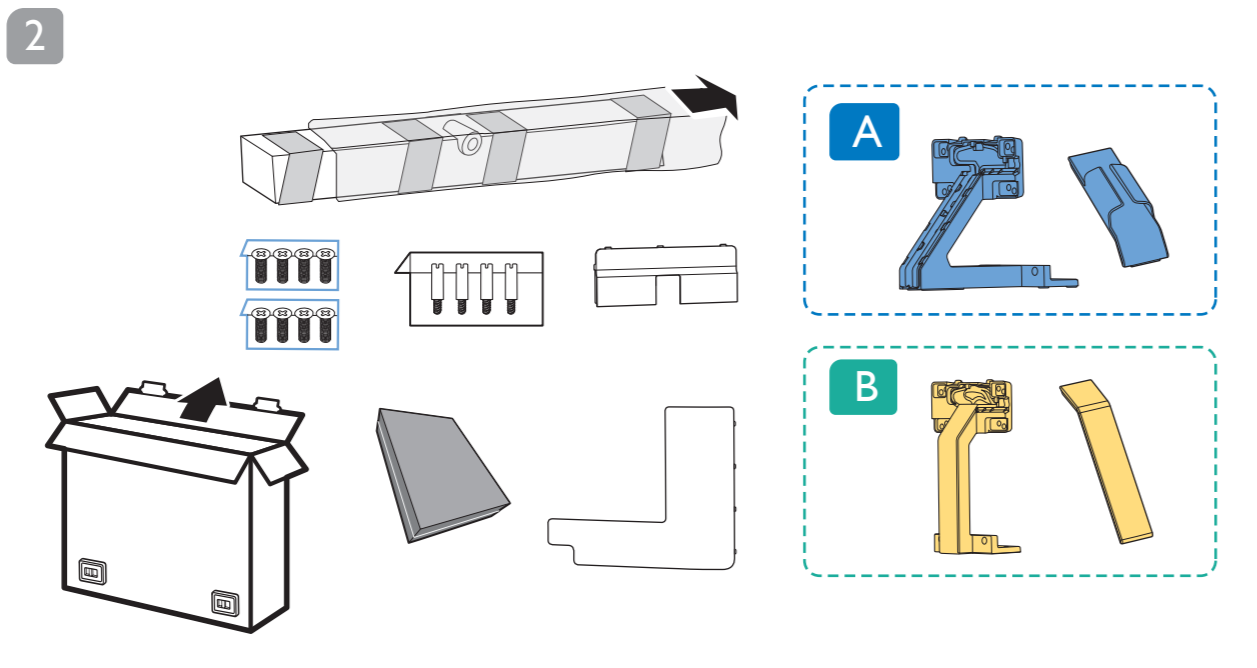

PHILIPS

Television

Quick Start Guide

9636 series

Sound by
Bowers & Wilkins

English
Български
Čeština
Hrvatski
Dansk
Deutsch
Ελληνικά
Eesti
Español

Read the safety instructions.
Прочетете инструкциите за безопасност.
Přečtěte si bezpečnostní pokyny.
Pročitajte sigurnosne upute.
Læs sikkerhedsforskrifterne.
Lesen Sie die Sicherheitshinweise.
Διαβάστε τις οδηγίες ασφαλείας.
Lugege ohutusnõudeid.
Lea las instrucciones de seguridad.