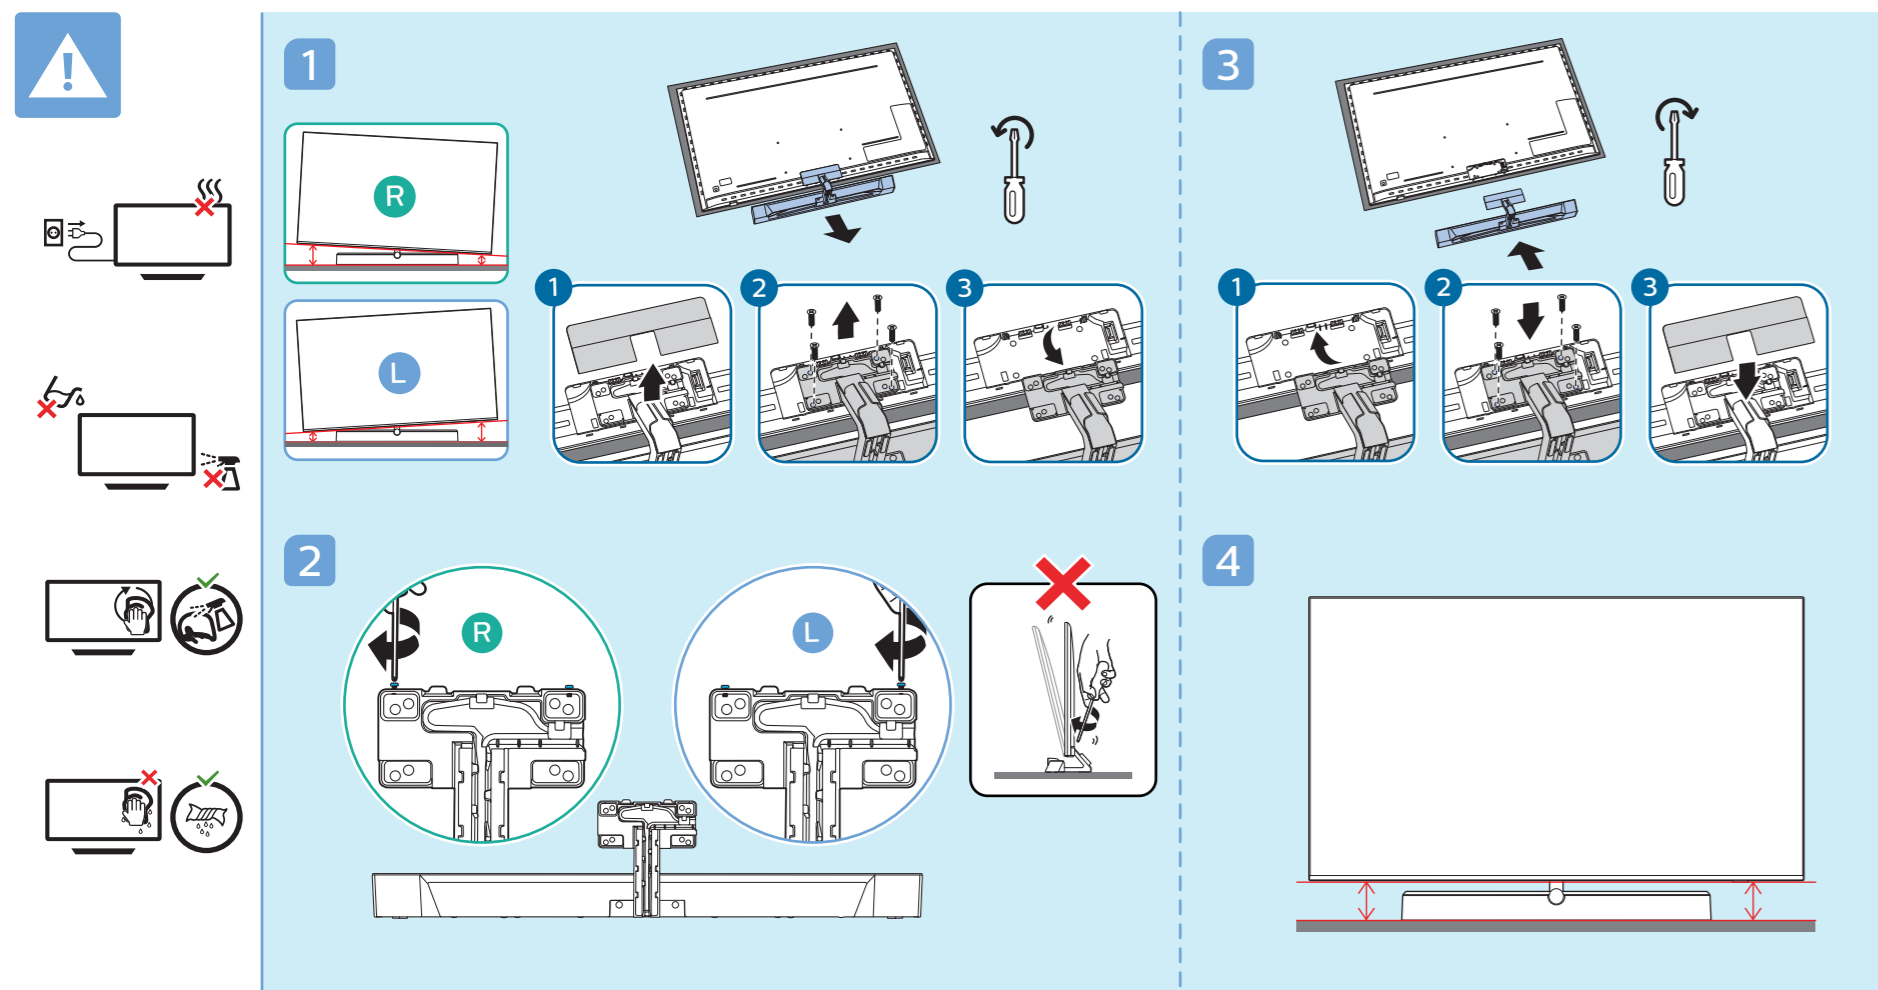

English
Български
Čeština
Hrvatski
Dansk
Deutsch
Ελληνικά
Eesti
Español

Read the safety instructions.
Прочетете инструкциите за безопасност.
Přečtěte si bezpečnostní pokyny.
Pročitajte sigurnosne upute.
Læs sikkerhedsforskrifterne.
Lesen Sie die Sicherheitshinweise.
Διαβάστε τις οδηγίες ασφαλείας.
Lugege ohutusnõudeid.
Lea las instrucciones de seguridad.

Français
Italiano
Казакша
Latviešu
Lietuvių
Magyar
Nederlands
Norsk
Polski

Lisez les consignes de sécurité.
Leggere le istruzioni di sicurezza.
Қорғаныстық нұсқаулар.
Izlasiet drošības norādījumus.
Perskaitykite saugos instrukcijas.
Olvassa el a biztonságási utasításokat.
Lees de veiligheidsvoorschriften.
Les sikkerhetsforskriftene.
Zapoznaj się z instrukcjami bezpieczeństwa.

Português
Română
Русский
Srpski
Slovenščina
Slovensky
Suomi
Svenska
ภาษาไทย

Leia as instruções de segurança.
Citiți instrucțiunile de siguranță.
Читайте инструкции по технике безопасности.
Pročitajte bezbednosna uputstva.
Preberite varnostna navodila.
Prečítajte si bezpečnostné pokyny.
Lue turvaohjeet.
Läs säkerhetsinstruktionerna.
โปรดอ่านคำแนะนำความปลอดภัย

Türkçe
Українська
العربية
עברית

Güvenlik talimatlarını okuyun.
Читайте інструкції з техніки безпеки.
قراءة تعليمات السلامة.
קראו את הוראות הבטיחות

Register your product and get support at www.philips.com/TVsupport