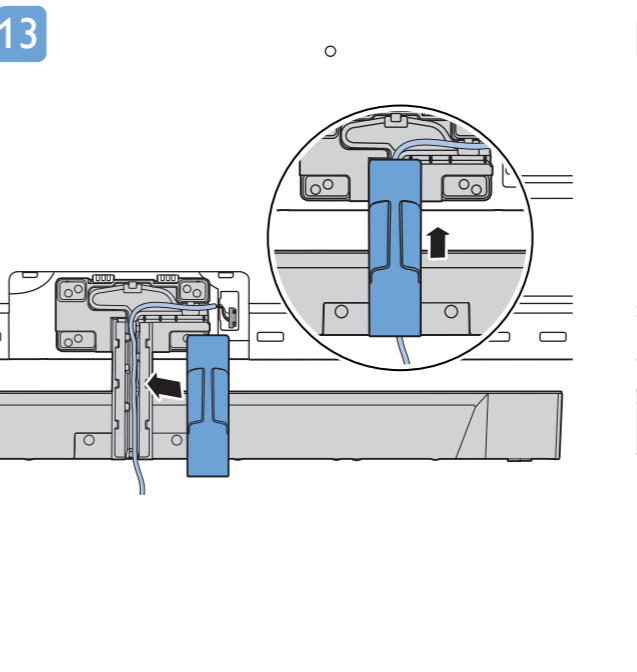

PHILIPS

Television

Quick Start Guide

9636 series

Sound by
Bowers & Wilkins

English
Български
Čeština
Hrvatski
Dansk
Deutsch
Ελληνικά
Eesti
Español

Read the safety instructions.
Прочетете инструкциите за безопасност.
Přečtěte si bezpečnostní pokyny.
Pročitajte sigurnosne upute.
Læs sikkerhedsforskrifterne.
Lesen Sie die Sicherheitshinweise.
Διαβάστε τις οδηγίες ασφαλείας.
Lugege ohutusnõudeid.
Lea las instrucciones de seguridad.