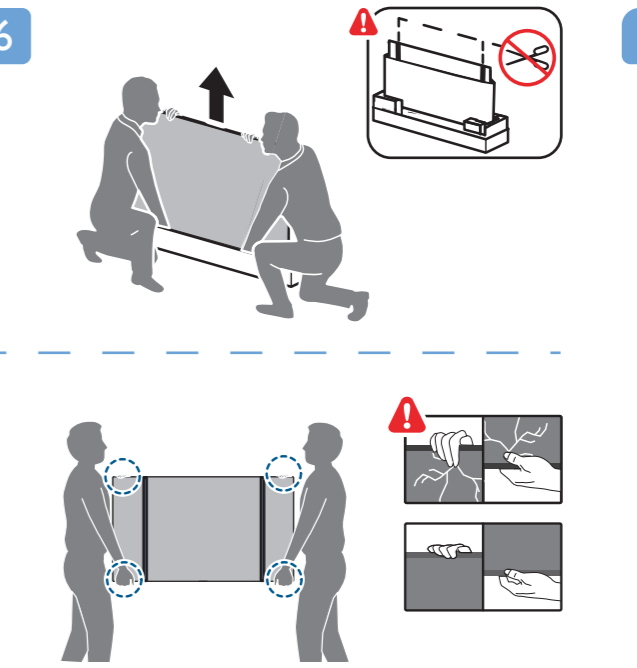

PHILIPS

Television

Quick Start Guide

9636 series

Sound by
Bowers & Wilkins

English
Български
Čeština
Hrvatski
Dansk
Deutsch
Ελληνικά
Eesti
Español

Read the safety instructions.
Прочетете инструкциите за безопасност.
Přečtěte si bezpečnostní pokyny.
Pročitajte sigurnosne upute.
Læs sikkerhedsforskrifterne.
Lesen Sie die Sicherheitshinweise.
Διαβάστε τις οδηγίες ασφαλείας.
Lugege ohutusnõudeid.
Lea las instrucciones de seguridad.