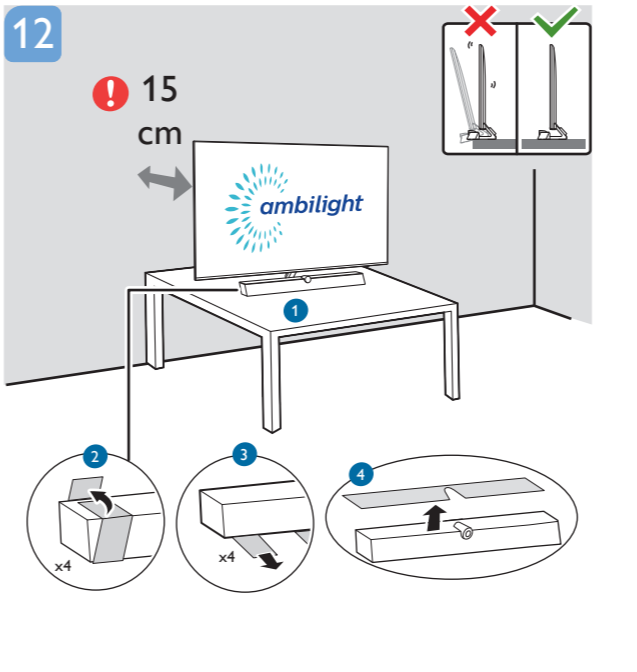

PHILIPS

Television

Quick Start Guide

9636 series

Sound by
Bowers & Wilkins

English
Български
Čeština
Hrvatski
Dansk
Deutsch
Ελληνικά
Eesti
Español

Read the safety instructions.
Прочетете инструкциите за безопасност.
Přečtěte si bezpečnostní pokyny.
Pročitajte sigurnosne upute.
Læs sikkerhedsforskrifterne.
Lesen Sie die Sicherheitshinweise.
Διαβάστε τις οδηγίες ασφαλείας.
Lugege ohutusnõudeid.
Lea las instrucciones de seguridad.