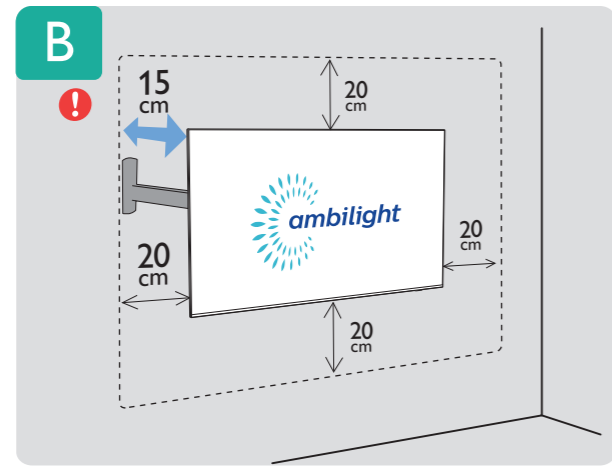

Français Lisez les consignes de sécurité.
Italiano Leggere le istruzioni di sicurezza.
Қазақша Қорғаныстық нұсқаулар.
Latviešu Izlasiet drošības norādījumus.
Lietuvių Perskaitykite saugos instrukcijas.
Magyar Olvassa el a biztonsági utasításokat.
Nederlands Lees de veiligheidsvoorschriften.
Norsk Les sikkerhetsforskriften.
Polski Zapoznaj się z instrukcjami bezpieczeństwa.

Português Leia as instruções de segurança.
Română Citiți instrucțiunile de siguranță.
Русский Читайте инструкции по технике безопасности.
Srpski Pročitajte bezbednosna uputstva.
Slovenščina Preberite varnostna navodila.
Slovensky Prečítajte si bezpečnostné pokyny.
Suomi Lue turvaohjeet.
Svenska Läs säkerhetsinstruktionerna.
ภาษาไทย โปรดอ่านคำแนะนำด้านความปลอดภัย

Türkçe Güvenlik talimatlarını okuyun.
Українська Читайте інструкції з техніки безпеки.
العربية قراءة تعليمات السلامة.
עברית קראו את הוראות הבטיחות

Register your product and get support at www.philips.com/TVsupport