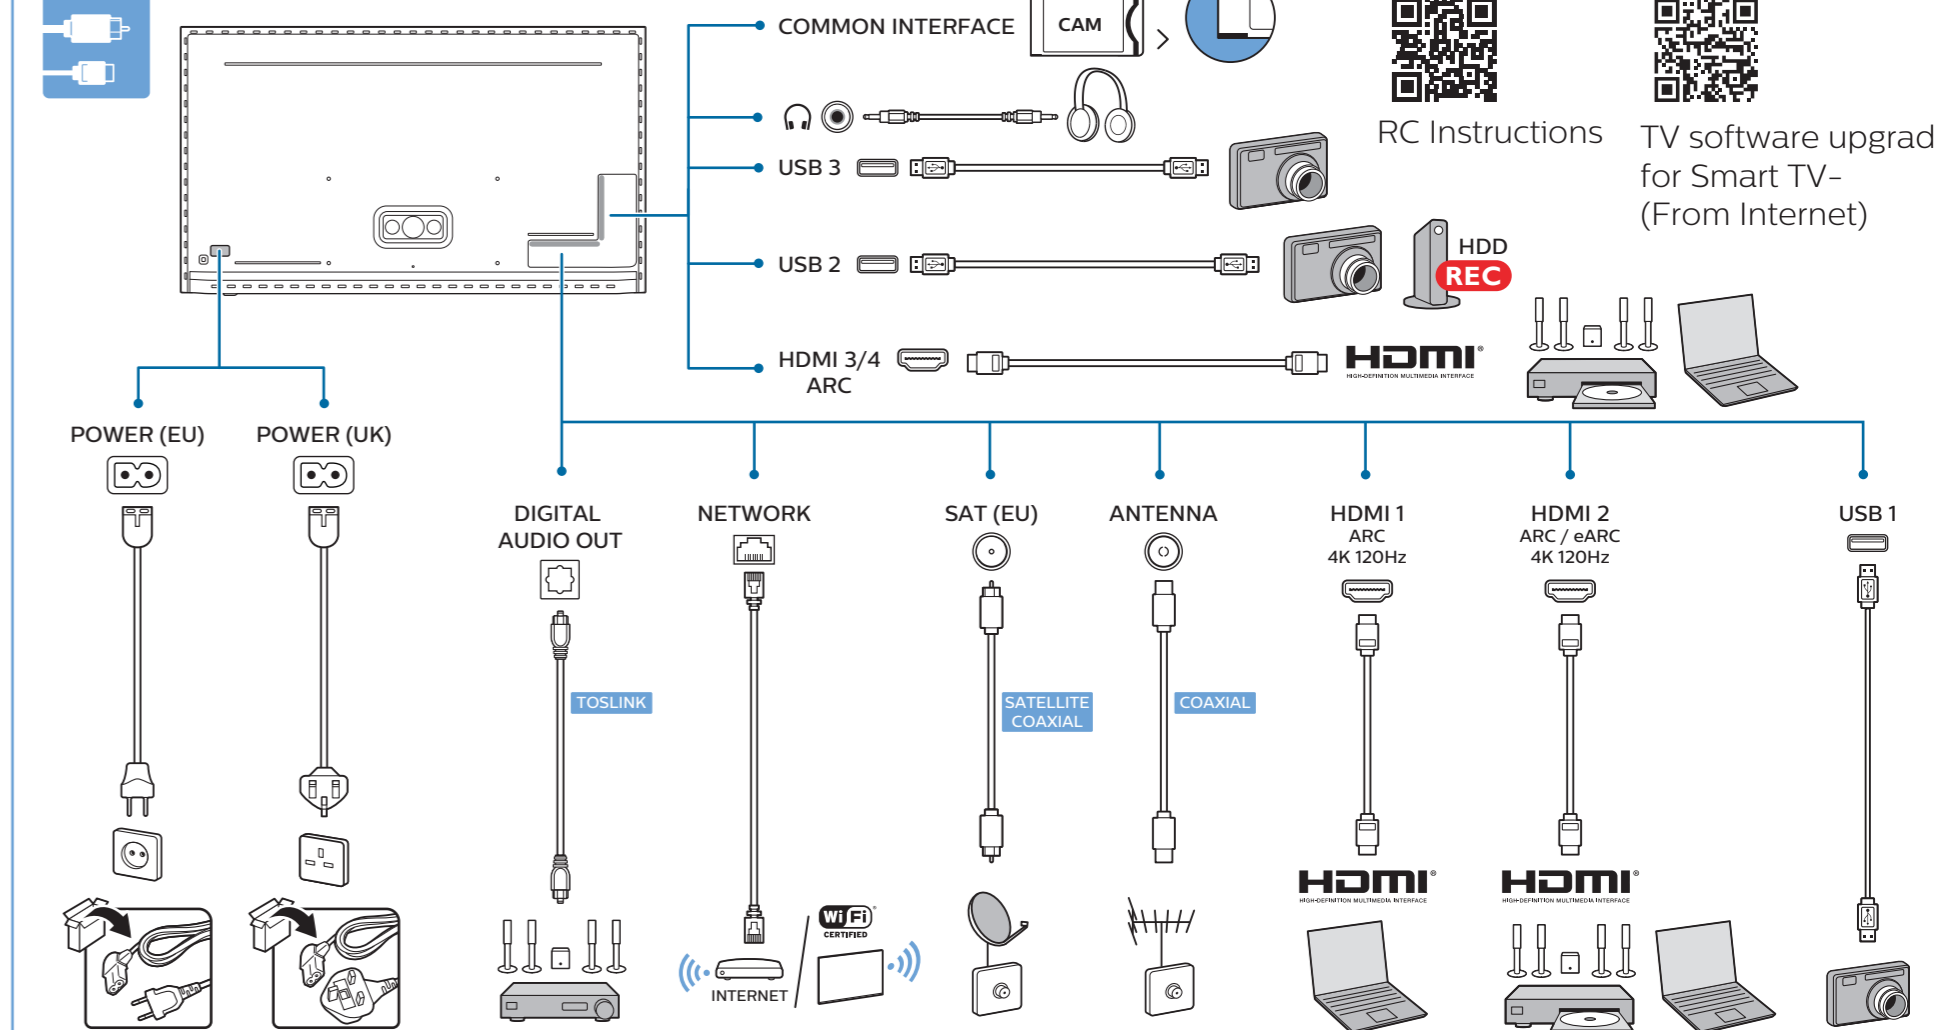

Français Lisez les consignes de sécurité.
Italiano Leggere le istruzioni di sicurezza.
Қазақша Қорғаныстық нұсқаулар.
Latviešu Izlasiet drošības norādījumus.
Lietuvių Perskaitykite saugos instrukcijas.
Magyar Olvassa el a biztonsági utasításokat.
Nederlands Lees de veiligheidsvoorschriften.
Norsk Les sikkerhetsforskriften.
Polski Zapoznaj się z instrukcjami bezpieczeństwa.

Português Leia as instruções de segurança.
Română Citiți instrucțiunile de siguranță.
Русский Читайте инструкции по технике безопасности.
Srpski Pročitajte bezbednosna uputstva.
Slovenščina Preberite varnostna navodila.
Slovensky Prečítajte si bezpečnostné pokyny.
Suomi Lue turvaohjeet.
Svenska Läs säkerhetsinstruktionerna.
ภาษาไทย โปรดอ่านคำแนะนำด้านความปลอดภัย

Türkçe Güvenlik talimatlarını okuyun.
Українська Читайте інструкції з техніки безпеки.
العربية قراءة تعليمات السلامة.
עברית קראו את הוראות הבטיחות

Register your product and get support at www.philips.com/TVsupport