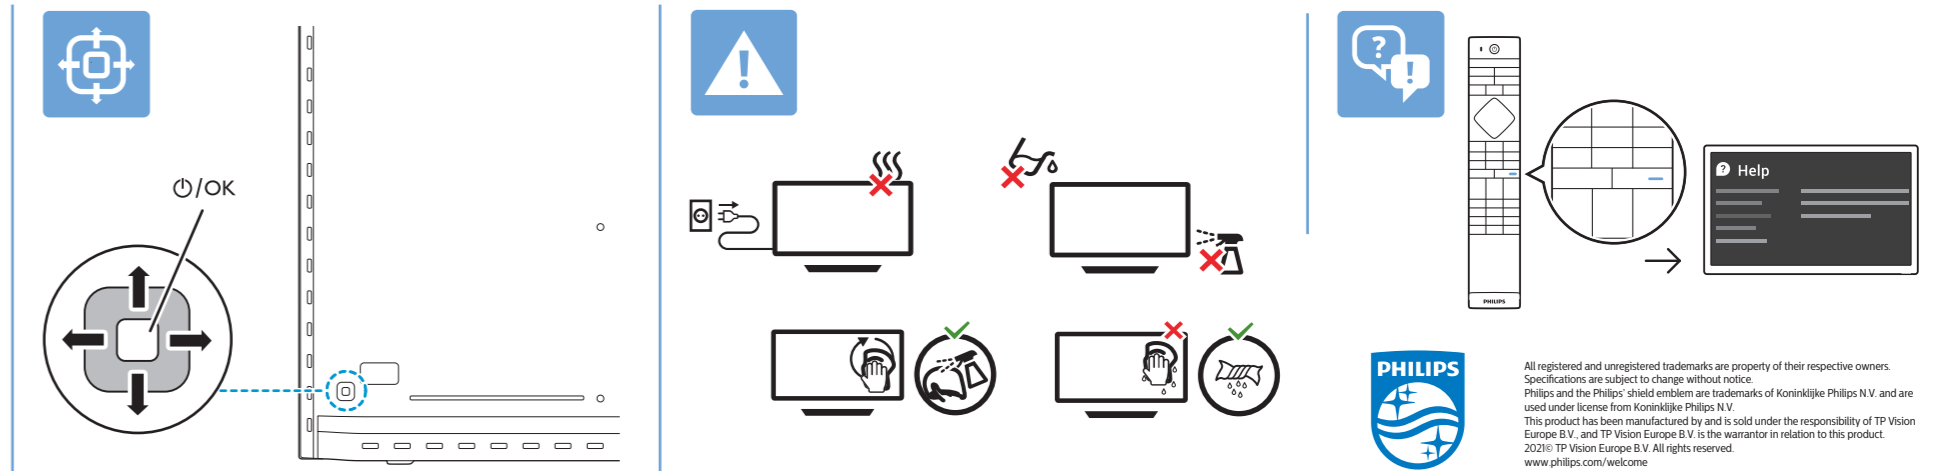

Français Lisez les consignes de sécurité.
Italiano Leggere le istruzioni di sicurezza.
Қазақша Қорғаныстық нұсқаулар.
Latviešu Izlasiet drošības norādījumus.
Lietuvių Perskaitykite saugos instrukcijas.
Magyar Olvassa el a biztonsági utasításokat.
Nederlands Lees de veiligheidsvoorschriften.
Norsk Les sikkerhetsforskriften.
Polski Zapoznaj się z instrukcjami bezpieczeństwa.

Português Leia as instruções de segurança.
Română Citiți instrucțiunile de siguranță.
Русский Читайте инструкции по технике безопасности.
Srpski Pročitajte bezbednosna uputstva.
Slovenščina Preberite varnostna navodila.
Slovensky Prečítajte si bezpečnostné pokyny.
Suomi Lue turvaohjeet.
Svenska Läs säkerhetsinstruktionerna.
ภาษาไทย โปรดอ่านคำแนะนำด้านความปลอดภัย

Türkçe Güvenlik talimatlarını okuyun.
Українська Читайте інструкції з техніки безпеки.
العربية قراءة تعليمات السلامة.
עברית קראו את הוראות הבטיחות

Register your product and get support at www.philips.com/TVsupport