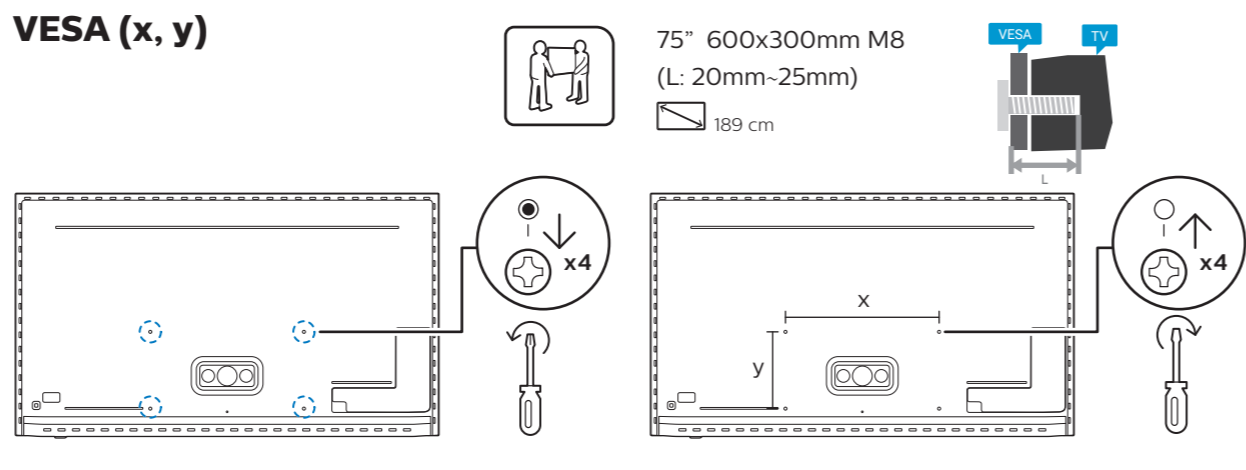

Français Lisez les consignes de sécurité.
Italiano Leggere le istruzioni di sicurezza.
Қазақша Қорғаныстық нұсқаулар.
Latviešu Izlasiet drošības norādījumus.
Lietuvių Perskaitykite saugos instrukcijas.
Magyar Olvassa el a biztonsági utasításokat.
Nederlands Lees de veiligheidsvoorschriften.
Norsk Les sikkerhetsforskriften.
Polski Zapoznaj się z instrukcjami bezpieczeństwa.

Português Leia as instruções de segurança.
Română Citiți instrucțiunile de siguranță.
Русский Читайте инструкции по технике безопасности.
Srpski Pročitajte bezbednosna uputstva.
Slovenščina Preberite varnostna navodila.
Slovensky Prečítajte si bezpečnostné pokyny.
Suomi Lue turvaohjeet.
Svenska Läs säkerhetsinstruktionerna.
ภาษาไทย โปรดอ่านคำแนะนำด้านความปลอดภัย

Türkçe Güvenlik talimatlarını okuyun.
Українська Читайте інструкції з техніки безпеки.
العربية قراءة تعليمات السلامة.
עברית קראו את הוראות הבטיחות

Register your product and get support at www.philips.com/TVsupport